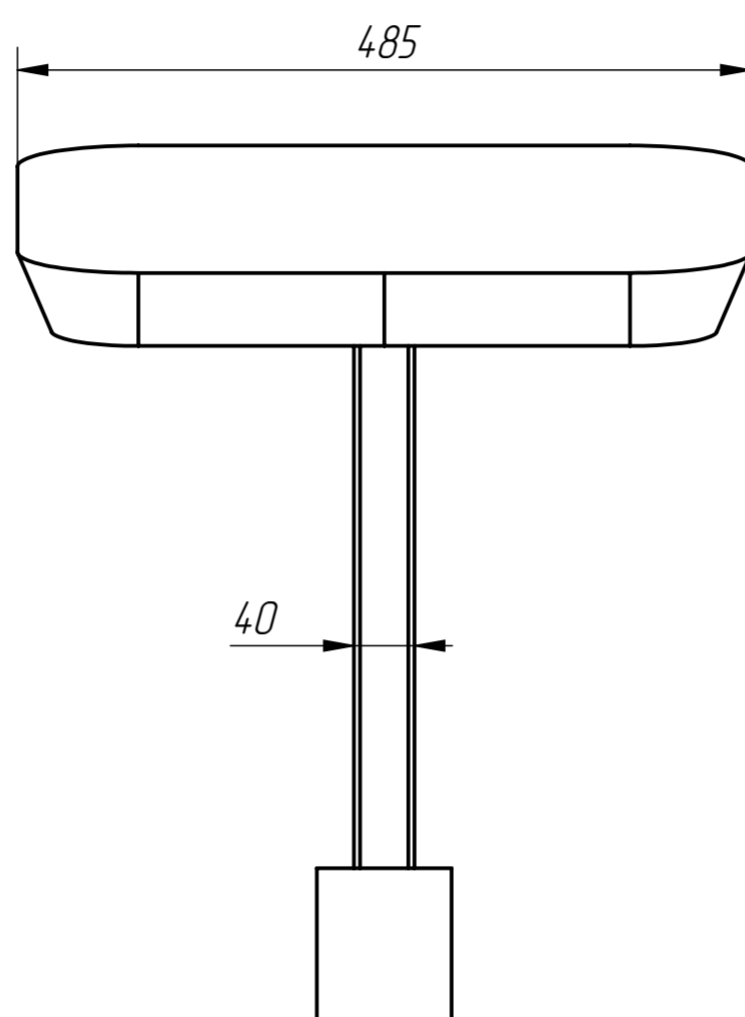

# ALCOR V

ALV

Код/артикул изделия	Ди, мм.	Вес, кг.
ALV-60	60	15
ALV-76	76	17,5
ALV-89	89	20
ALV-108	108	22,5
ALV-133	133	25
ALV-159	159	27,5

Серия	Напряжение в сети, В.	Мощность, Вт.	Индекс CRI	Цветовая температура, К	Световая отдача, лм/Вт.
ALV	230В AC (50 Гц)	30/50/110	70..90	2700-6000	150