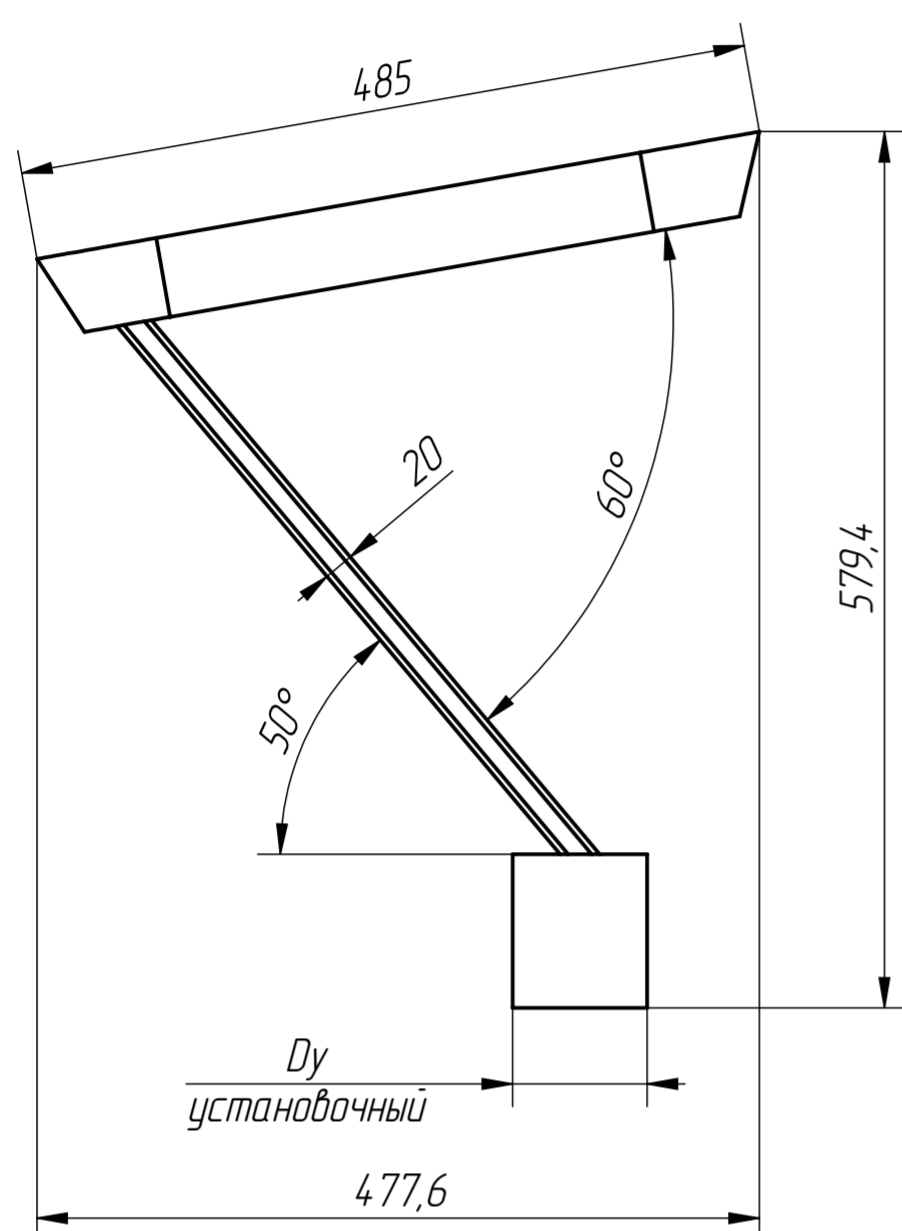

# ALCOR V

ALV

Код/артикул изделия	Ди, мм.	Вес, кг.
ALV-60	60	15
ALV-76	76	17,5
ALV-89	89	20
ALV-108	108	22,5
ALV-133	133	25
ALV-159	159	27,5

Серия	Напряжение в сети, В.	Мощность, Вт.	Индекс CRI	Цветовая температура, К	Световая отдача, лм/Вт.
ALV	230В AC (50 Гц)	30/50/110	70..90	2700-6000	150