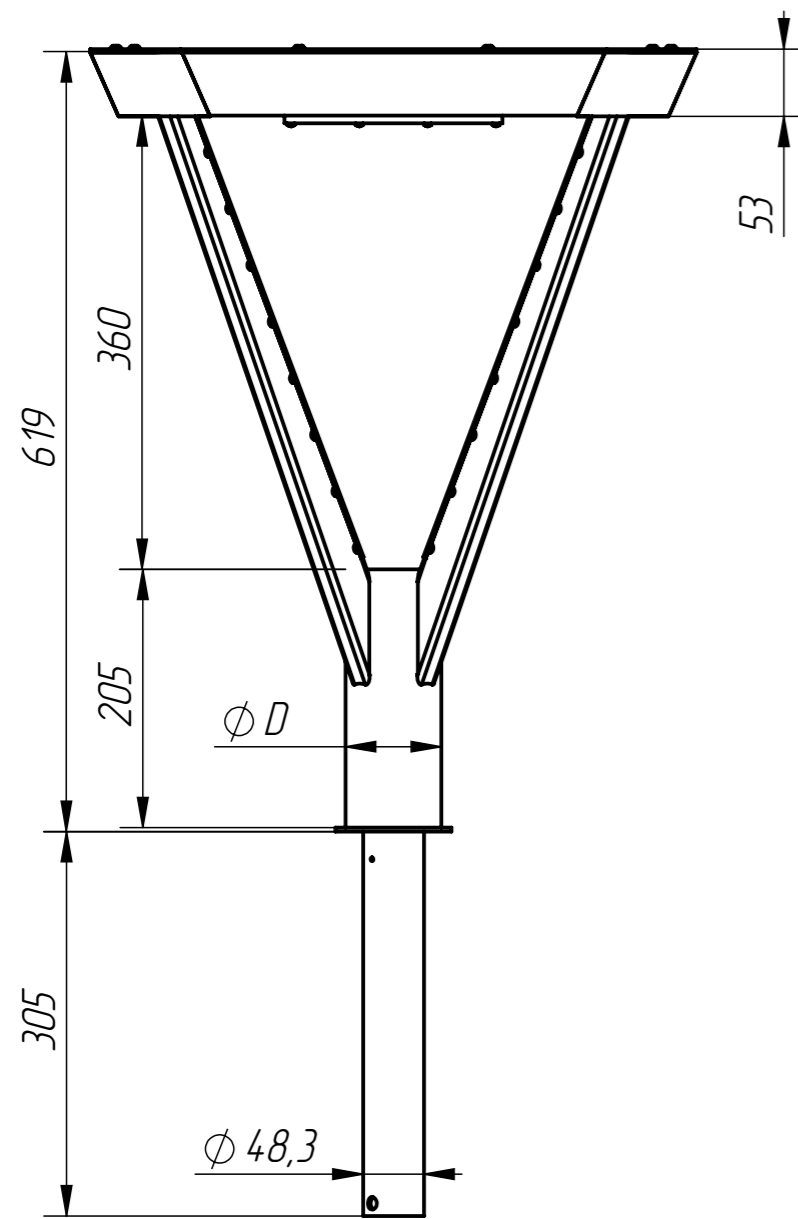

RSC ALCOR T4

ALT4
СЕРИЯ

Код/артикул изделия	D, мм	Вес, кг
ALT4-060	60	17,5
ALT4-076	76	19
ALT4-089	89	20
ALT4-108	108	20,4
ALT4-133	133	21,8
ALT4-159	159	23,4

Напряжение в сети, В	Мощность, Вт	Индекс цветопередачи CRI	Цветовая температура, К	Степень защиты/IP	Максимальный световой поток, Лм/Вт	Вторичная оптика Тип КСС
230В AC, (50 Гц)	30/50/70	70..90	2700-6000	67	150	120°, ШБ