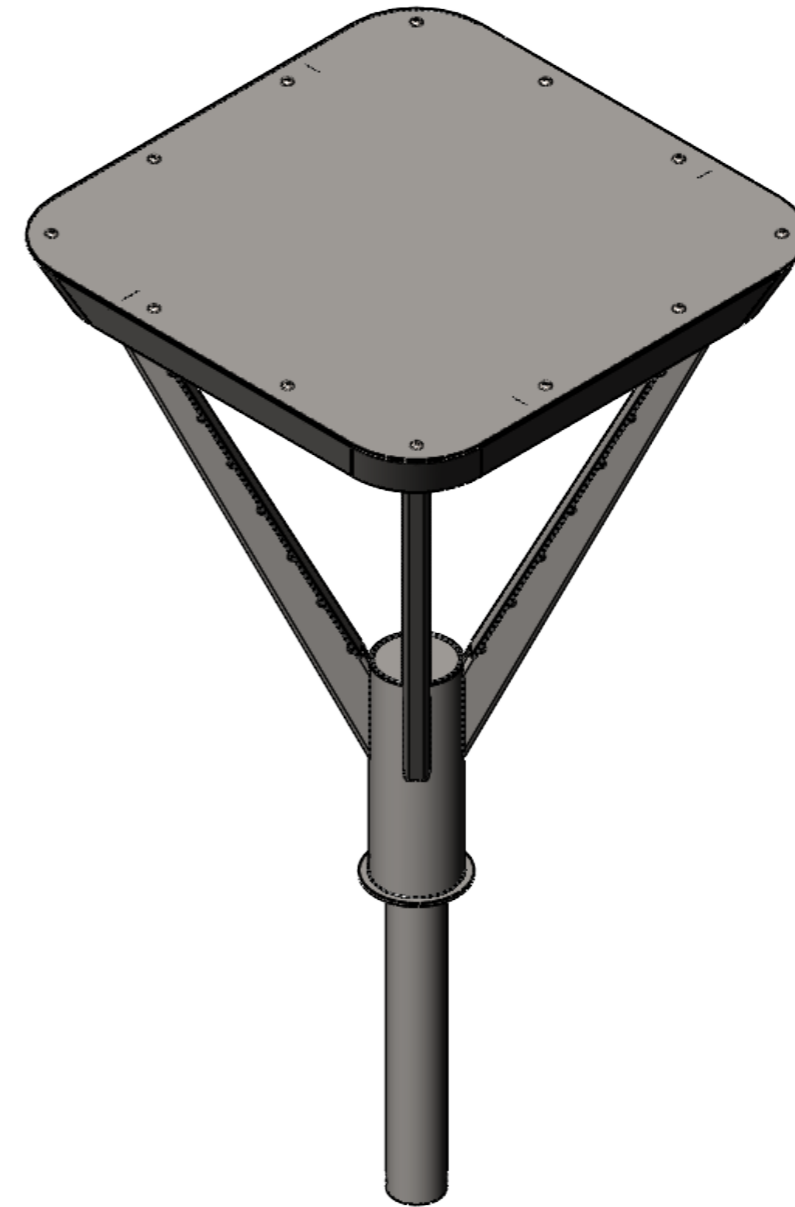

RSC ALCOR T4

ALT4
СЕРИЯ

Код/артикул изделия	D, мм	Вес, кг
ALT4-060	60	17,5
ALT4-076	76	19
ALT4-089	89	20
ALT4-108	108	20,4
ALT4-133	133	21,8
ALT4-159	159	23,4

Напряжение в сети, В	Мощность, Вт	Индекс цветопередачи CRI	Цветовая температура, К	Степень защиты/IP	Максимальный световой поток, Лм/Вт	Вторичная оптика Тип КСС
230В AC, (50 Гц)	30/50/70	70..90	2700-6000	67	150	120°, ШБ