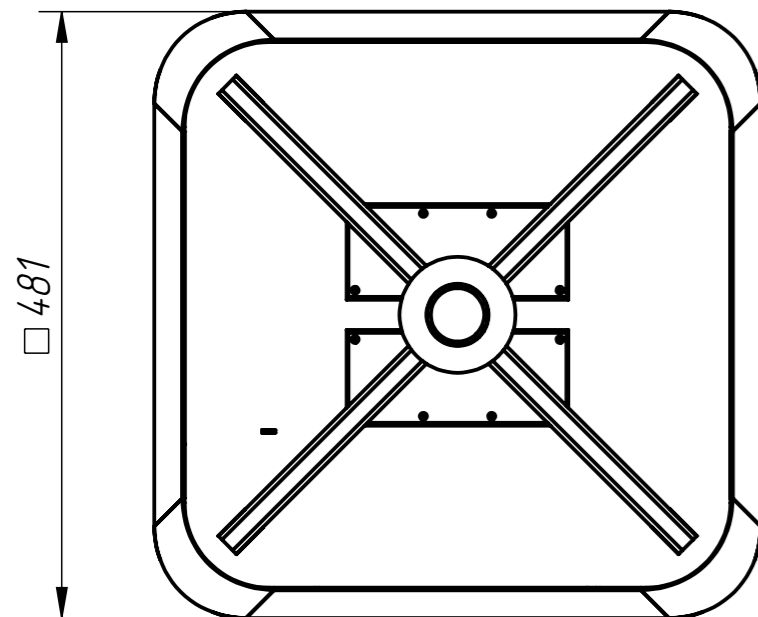

RSC ALCOR T4

ALT4
СЕРИЯ

Код/артикул изделия	D, мм	Вес, кг
ALT4-060	60	17,5
ALT4-076	76	19
ALT4-089	89	20
ALT4-108	108	20,4
ALT4-133	133	21,8
ALT4-159	159	23,4

Напряжение в сети, В	Мощность, Вт	Индекс цветопередачи CRI	Цветовая температура, К	Степень защиты/IP	Максимальный световой поток, Лм/Вт	Вторичная оптика Тип КСС
230В AC, (50 Гц)	30/50/70	70..90	2700-6000	67	150	120°, ШБ