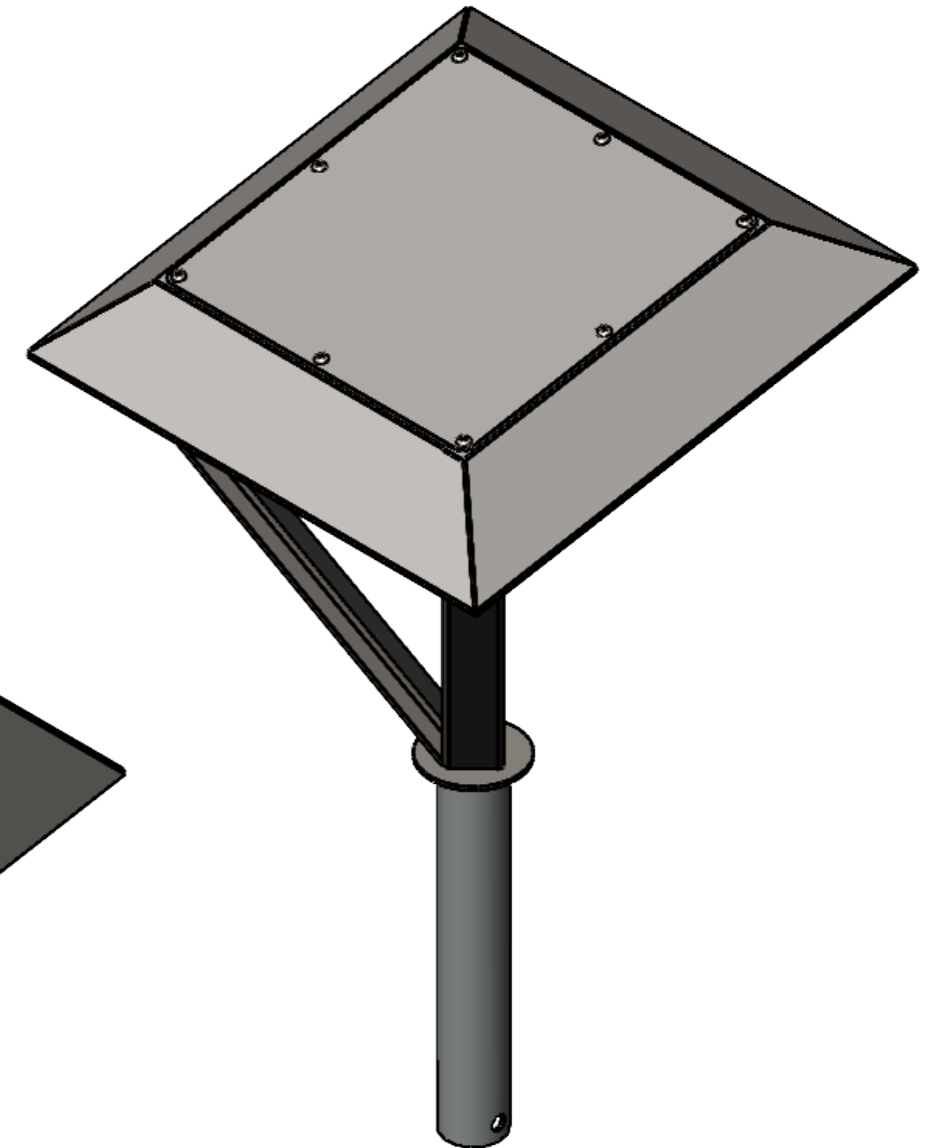

RSC ASTRA V

ASV
СЕРИЯ

Напряжение в сети, В	Мощность, Вт	Индекс цветопередачи CRI	Цветовая температура, К	Степень защиты/IP	Максимальный световой поток, Лм/Вт	Вторичная оптика Тип КСС
230В AC, (50 Гц)	30/50/70	70..90	2700-6000	67	150	120°, ШБ

Код/артикул изделия	D, мм	Вес, кг
ASV-60	60	11,3
ASV-76	76	11,4
ASV-89	89	11,5
ASV-108	108	11,6
ASV-133	133	12,5