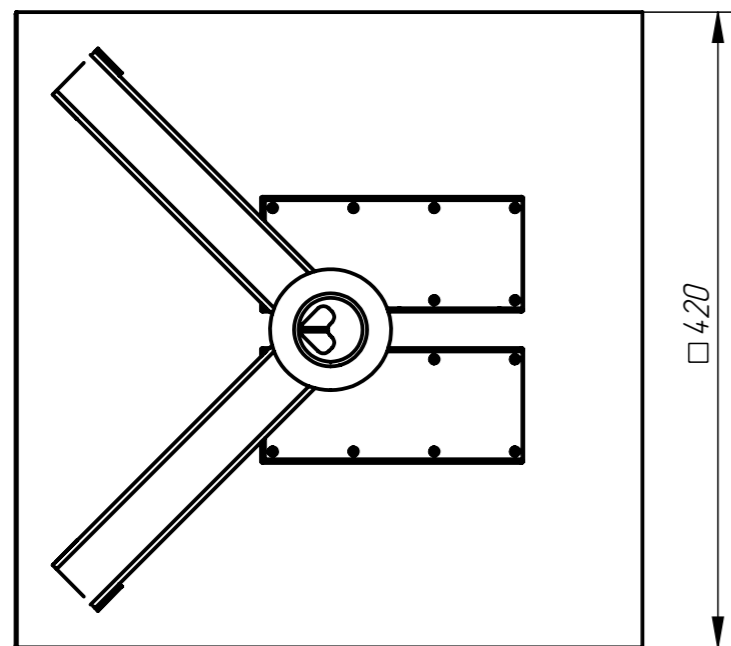

RSC ASTRA V

ASV
СЕРИЯ

Напряжение в сети, В	Мощность, Вт	Индекс цветопередачи CRI	Цветовая температура, К	Степень защиты/IP	Максимальный световой поток, Лм/Вт	Вторичная оптика Тип КСС
230В AC, (50 Гц)	30/50/70	70..90	2700-6000	67	150	120°, ШБ

Код/артикул изделия	D, мм	Вес, кг
ASV-60	60	11,3
ASV-76	76	11,4
ASV-89	89	11,5
ASV-108	108	11,6
ASV-133	133	12,5