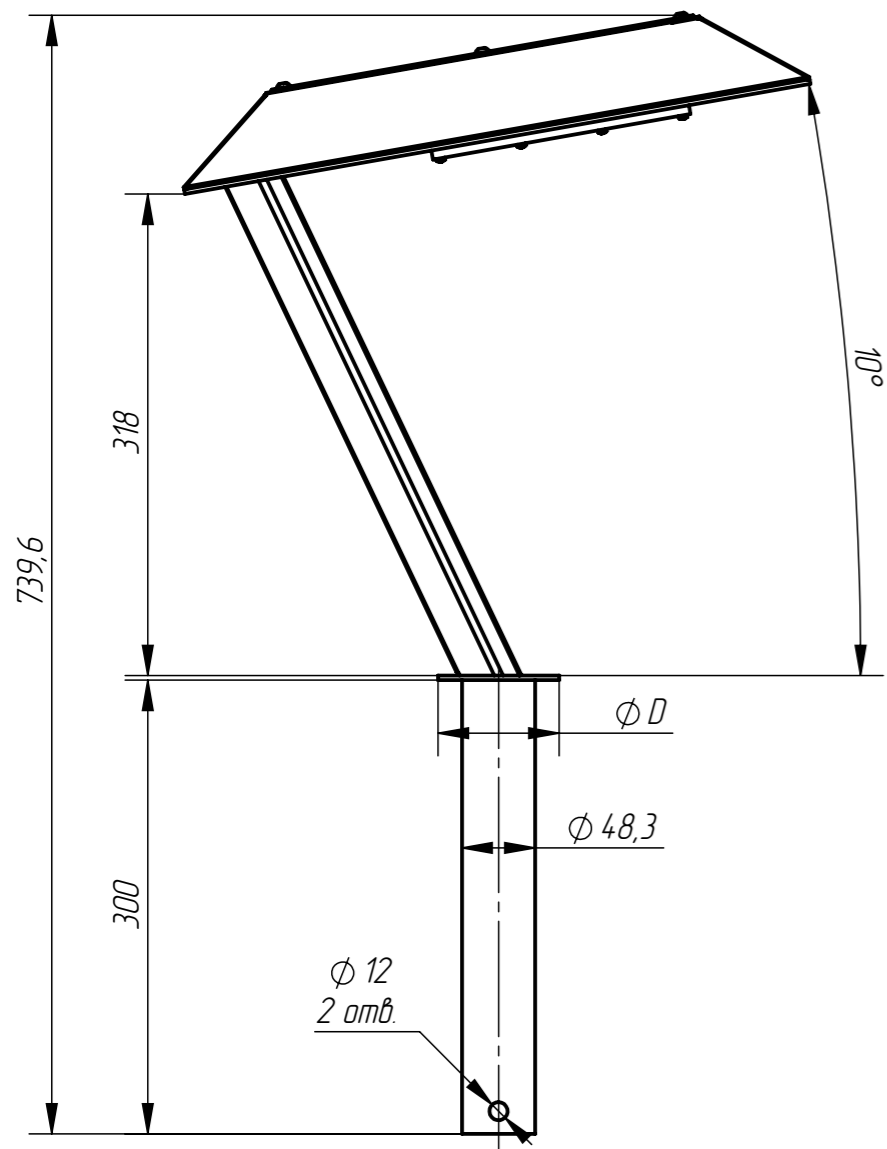

RSC ASTRA V

ASV
СЕРИЯ

Напряжение в сети, В	Мощность, Вт	Индекс цветопередачи CRI	Цветовая температура, К	Степень защиты/IP	Максимальный световой поток, Лм/Вт	Вторичная оптика Тип КСС
230В AC, (50 Гц)	30/50/70	70..90	2700-6000	67	150	120°, ШБ

Код/артикул изделия	D, мм	Вес, кг
ASV-60	60	11,3
ASV-76	76	11,4
ASV-89	89	11,5
ASV-108	108	11,6
ASV-133	133	12,5