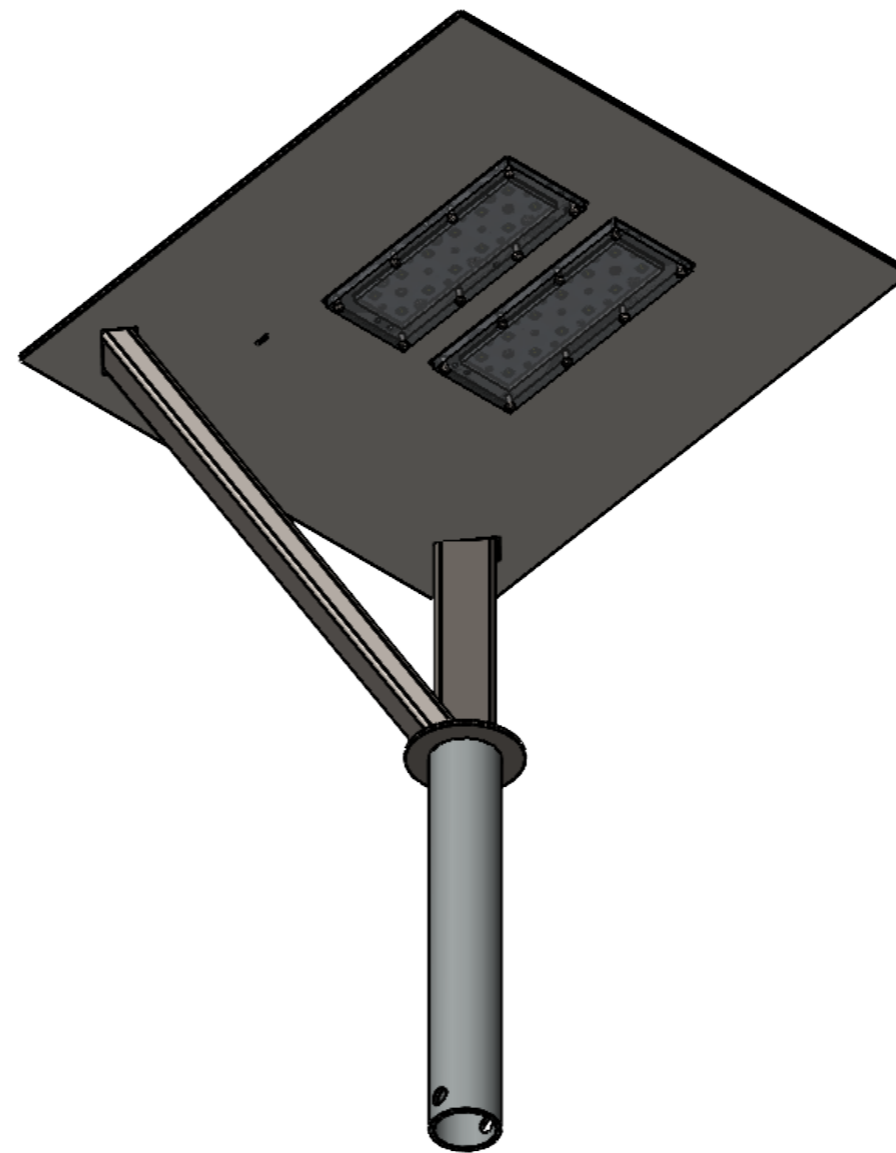

RSC ASTRA V

ASV
СЕРИЯ

Напряжение в сети, В	Мощность, Вт	Индекс цветопередачи CRI	Цветовая температура, К	Степень защиты/IP	Максимальный световой поток, Лм/Вт	Вторичная оптика Тип КСС
230В AC, (50 Гц)	30/50/70	70..90	2700-6000	67	150	120°, ШБ

Код/артикул изделия	D, мм	Вес, кг
ASV-60	60	11,3
ASV-76	76	11,4
ASV-89	89	11,5
ASV-108	108	11,6
ASV-133	133	12,5