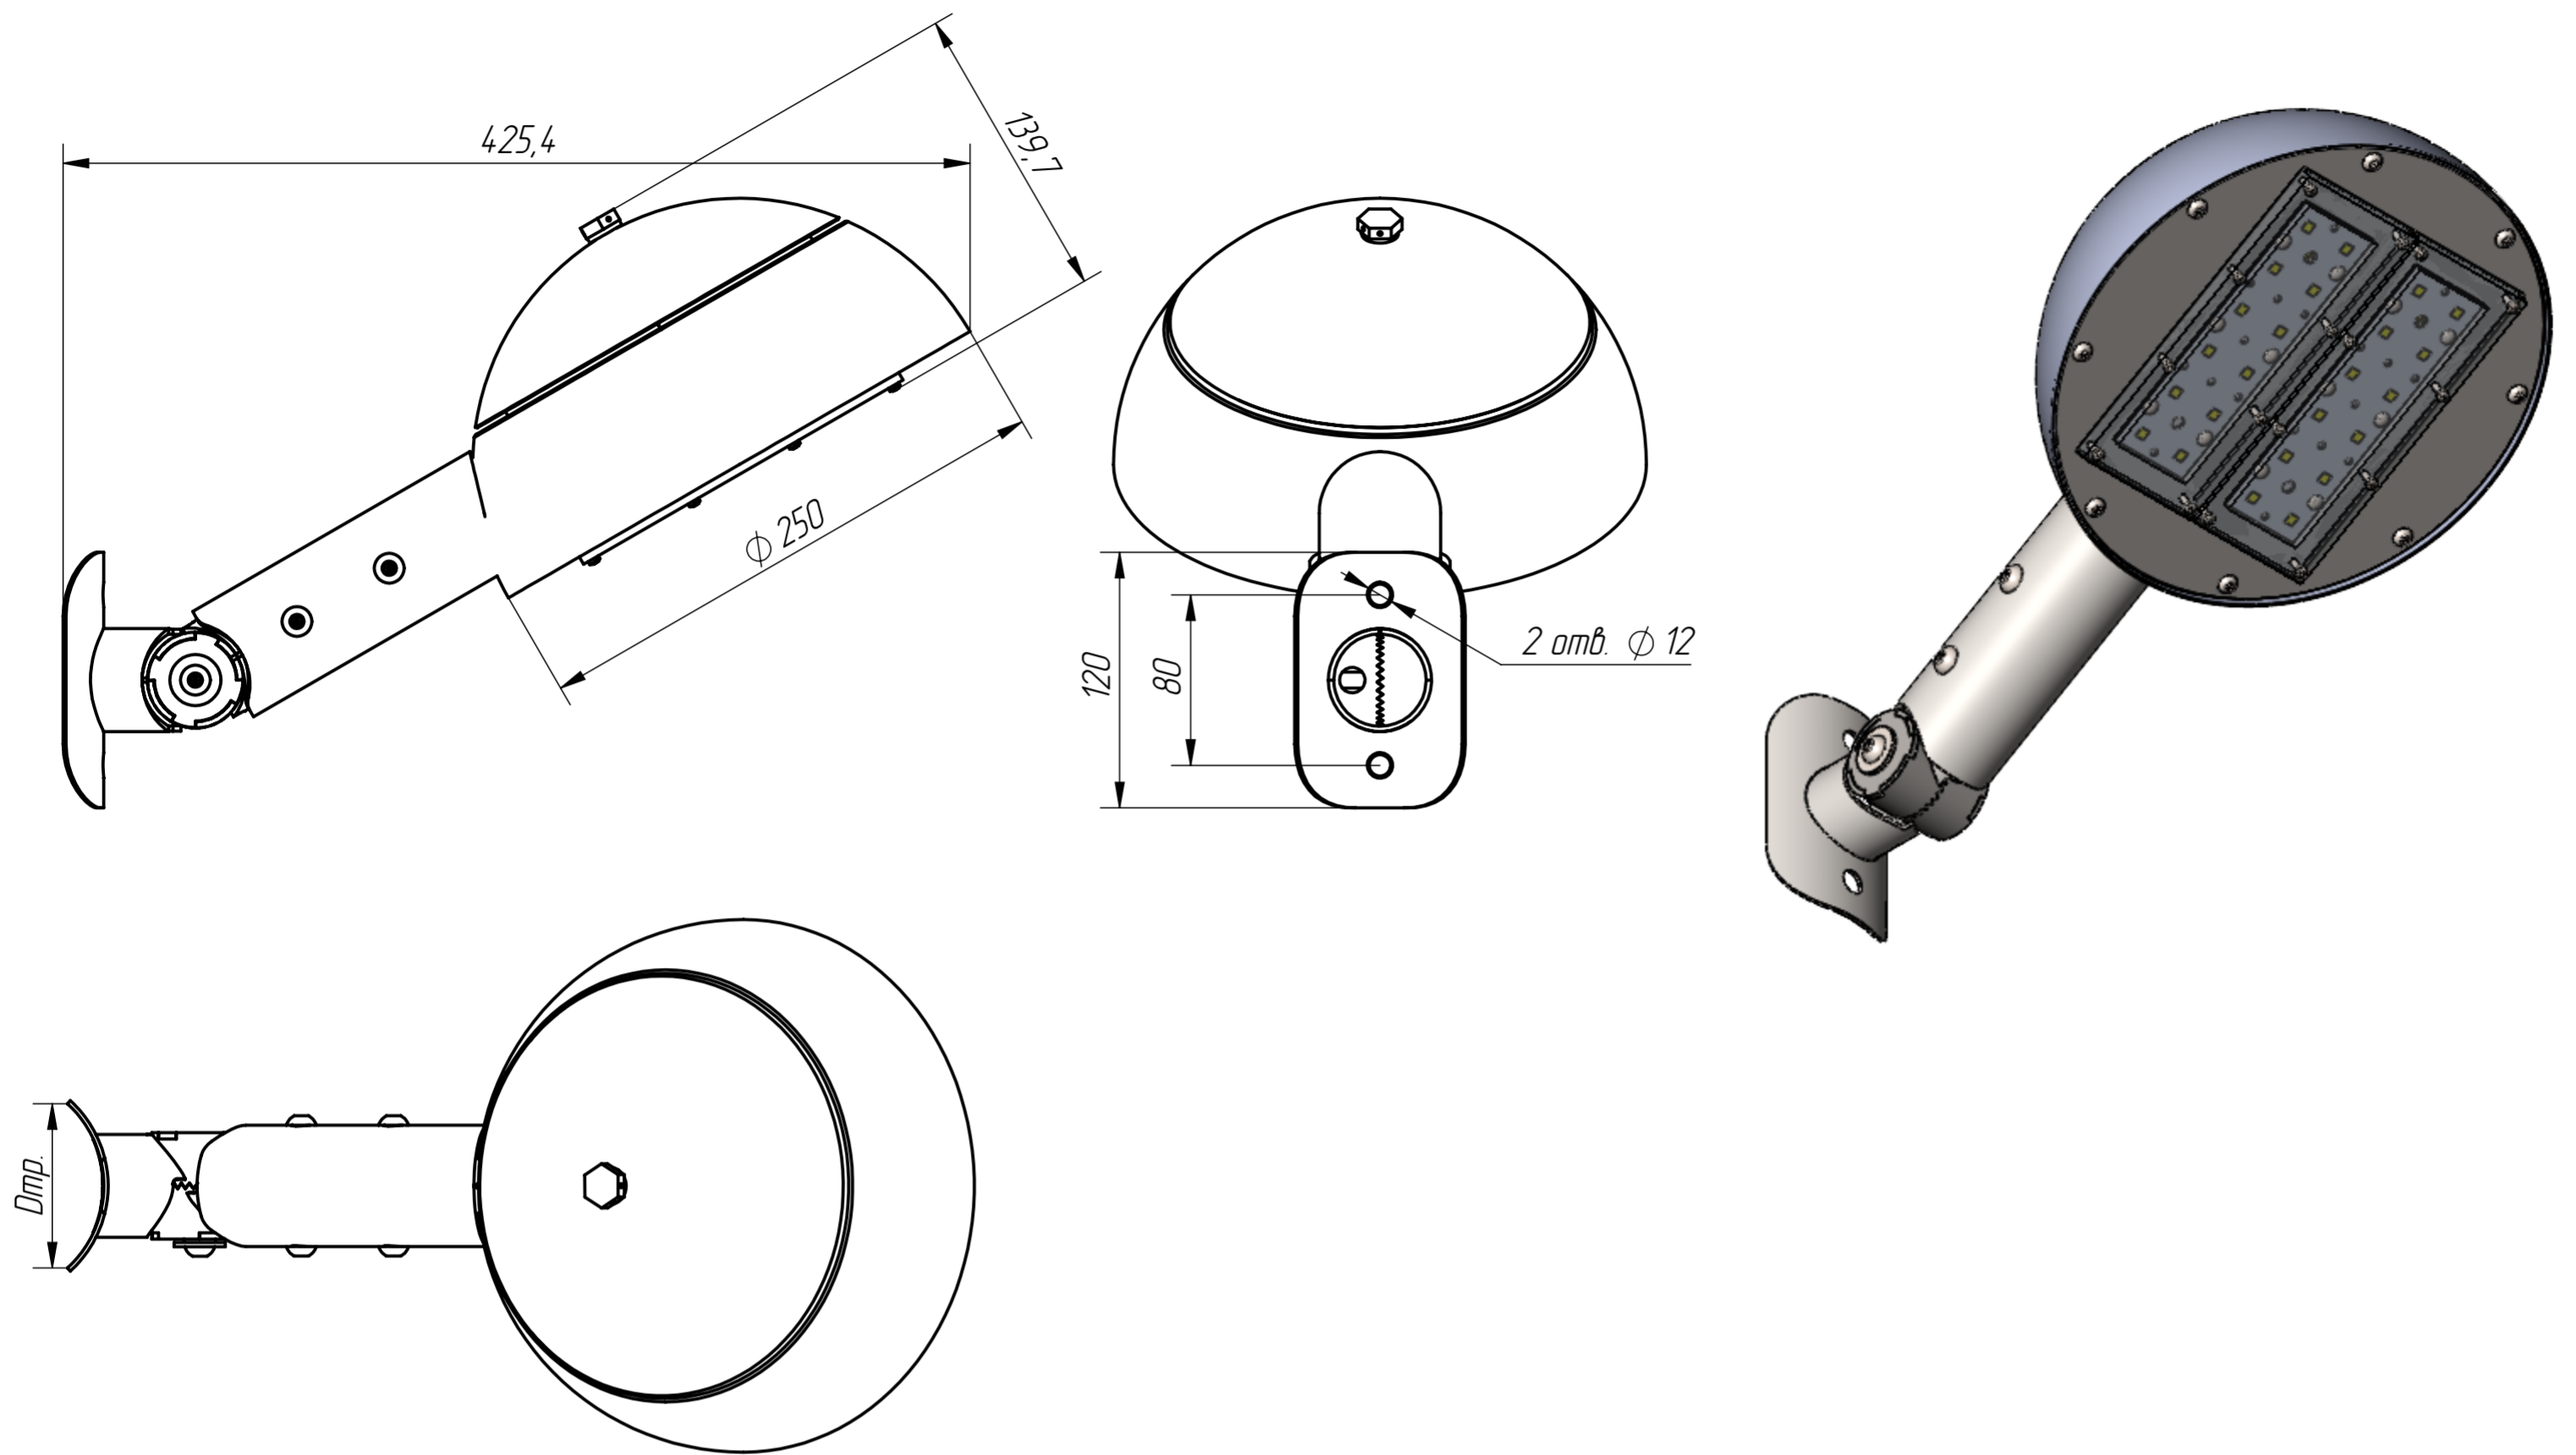

GLOBE HAN

GLHNU

накладной с юстировкой

Код/артикул изделия	Дтр, мм	Вес, кг
GLHNU-76	76	4,4
GLHNU-89	89	4,6
GLHNU-108	108	4,9
GLHNU-133	133	5,2

Напряжение в сети, В	Мощность, Вт	Индекс CRI	Цветовая температура, К	Световая отдача, лм/Вт
230В AC (50 Гц)	30/50/110	70..90	2700-6000	150