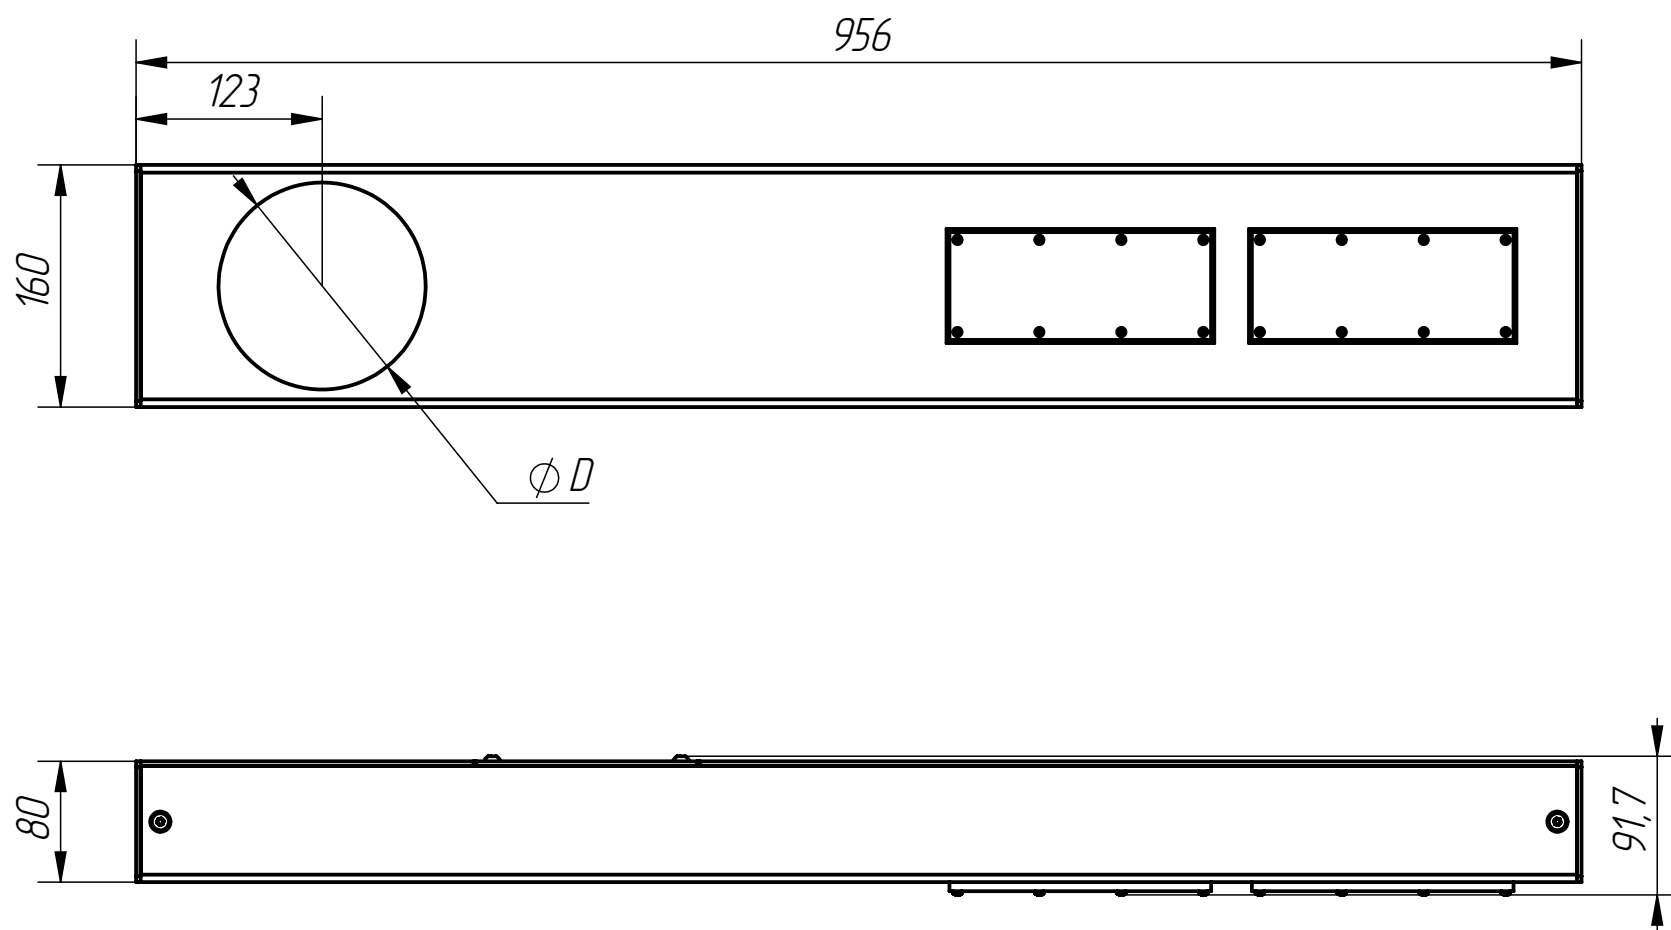

GLOBE P

КОНСОЛЬНЫЙ

GLP

Код/артикул изделия	D, мм	Вес, кг.
GLP-76	76	9,5
GLP-89	89	10,7
GLP-108	108	12
GLP-133	133	13,5

Напряжение в сети, В	Мощность, Вт	Индекс CRI	Цветовая температура, К	Световая отдача, лм/Вт
230В AC (50 Гц)	30/50/110	70..90	2700-6000	150