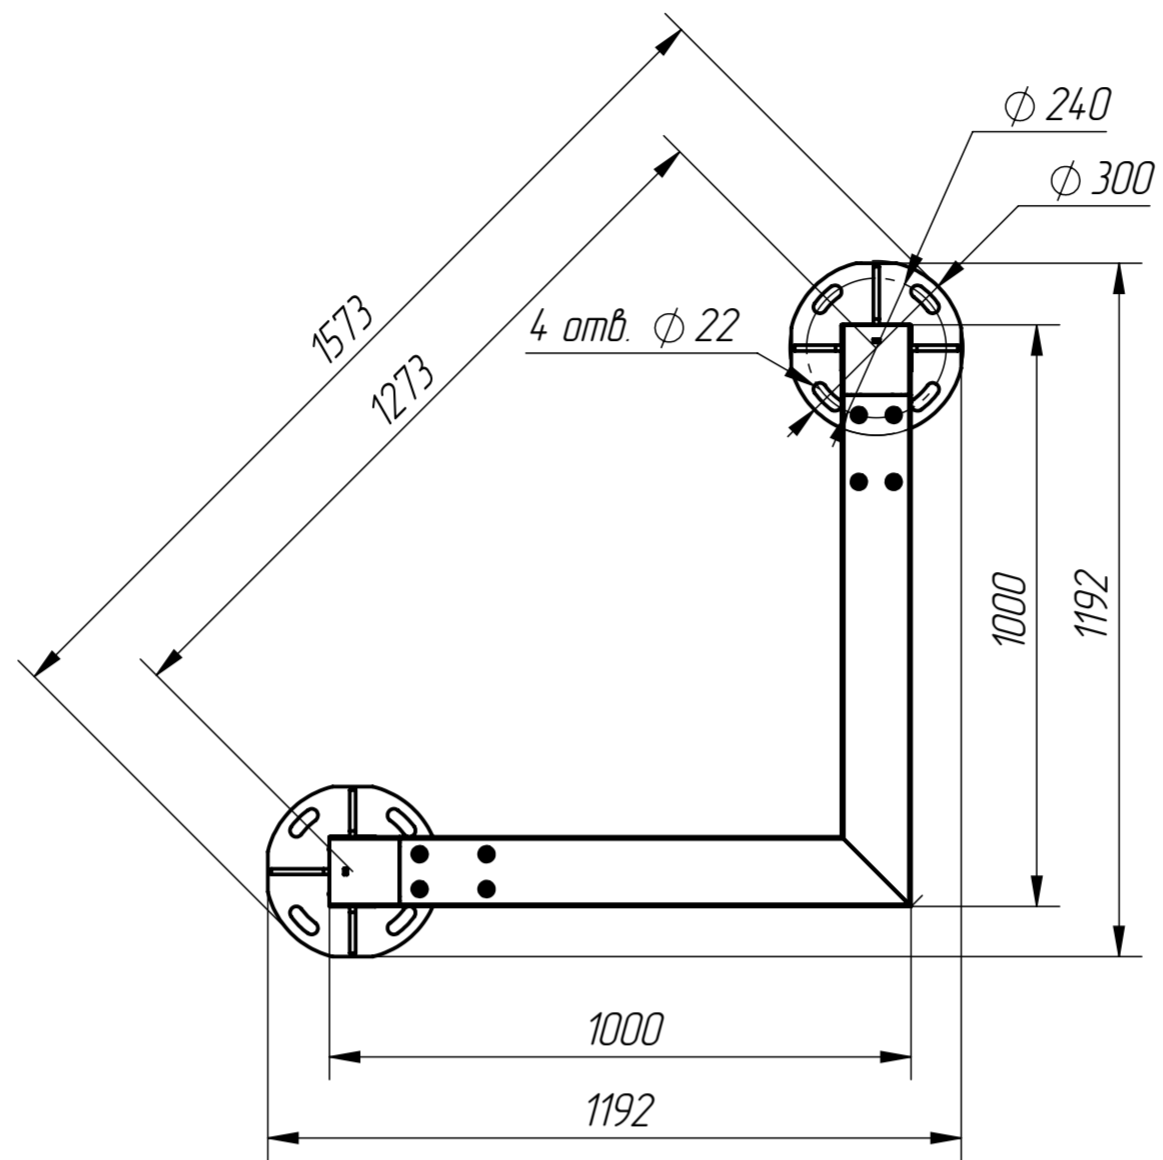

# METALON II

MII

Код/артикул изделия	Н, м	Вес, кг	Закладная в грунт	Закладная стилобат	Крышка декоративная
MII-3	3	90	ZF-01-150-0108	ZBF-51-0,30-0001 ZAF-51-0,30-0002	KZK-02-135-1208 KZF-06-135-1208 KZP-01-118-0812
MII-3,5	3,5	100			
MII-4	4	110	ZF-01-150-0133		
MII-4,5	4,5	120			
MII-5	5	130	ZF-01-150-0159		
MII-5,5	5,5	140			
MII-6	6	150			