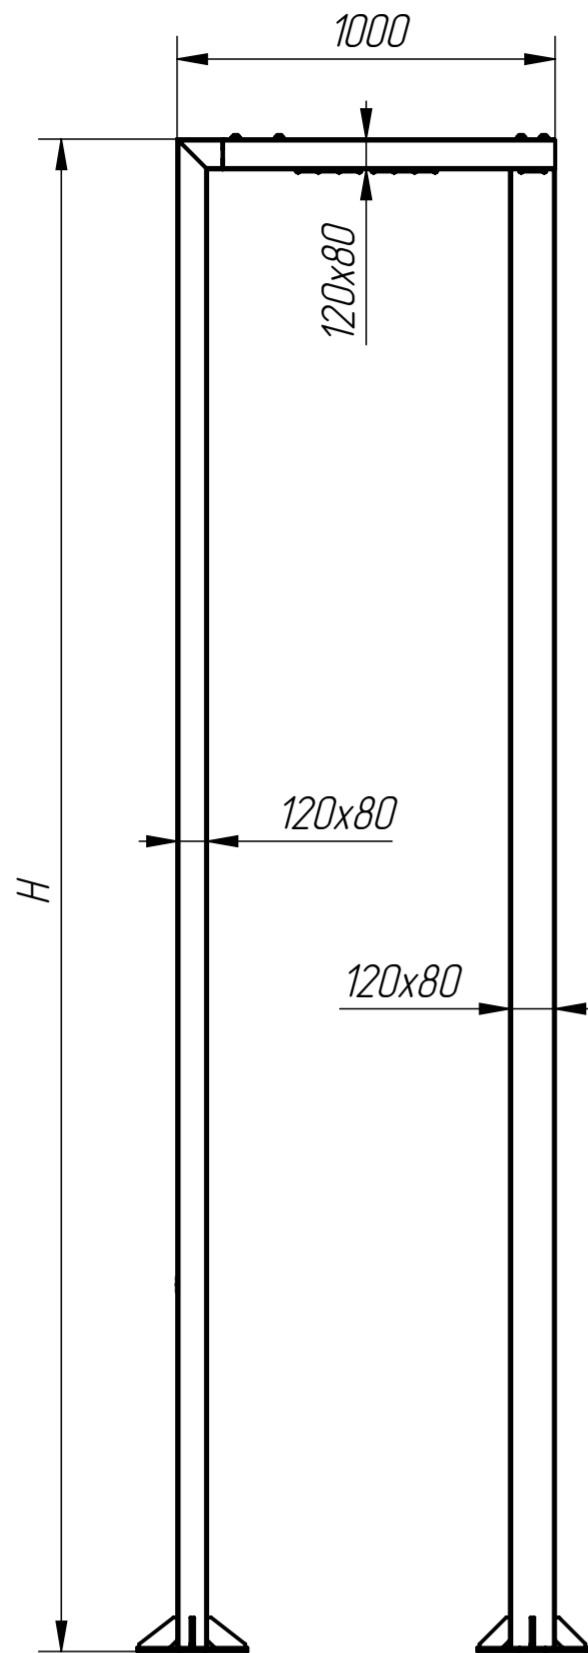

# METALON II

MII

Код/артикул изделия	Н, м	Вес, кг	Закладная в грунт	Закладная стилобат	Крышка декоративная
MII-3	3	90	ZF-01-150-0108	ZBF-51-0,30-0001 ZAF-51-0,30-0002	KZK-02-135-1208 KZF-06-135-1208 KZP-01-118-0812
MII-3,5	3,5	100			
MII-4	4	110	ZF-01-150-0133		
MII-4,5	4,5	120			
MII-5	5	130	ZF-01-150-0159		
MII-5,5	5,5	140			
MII-6	6	150			