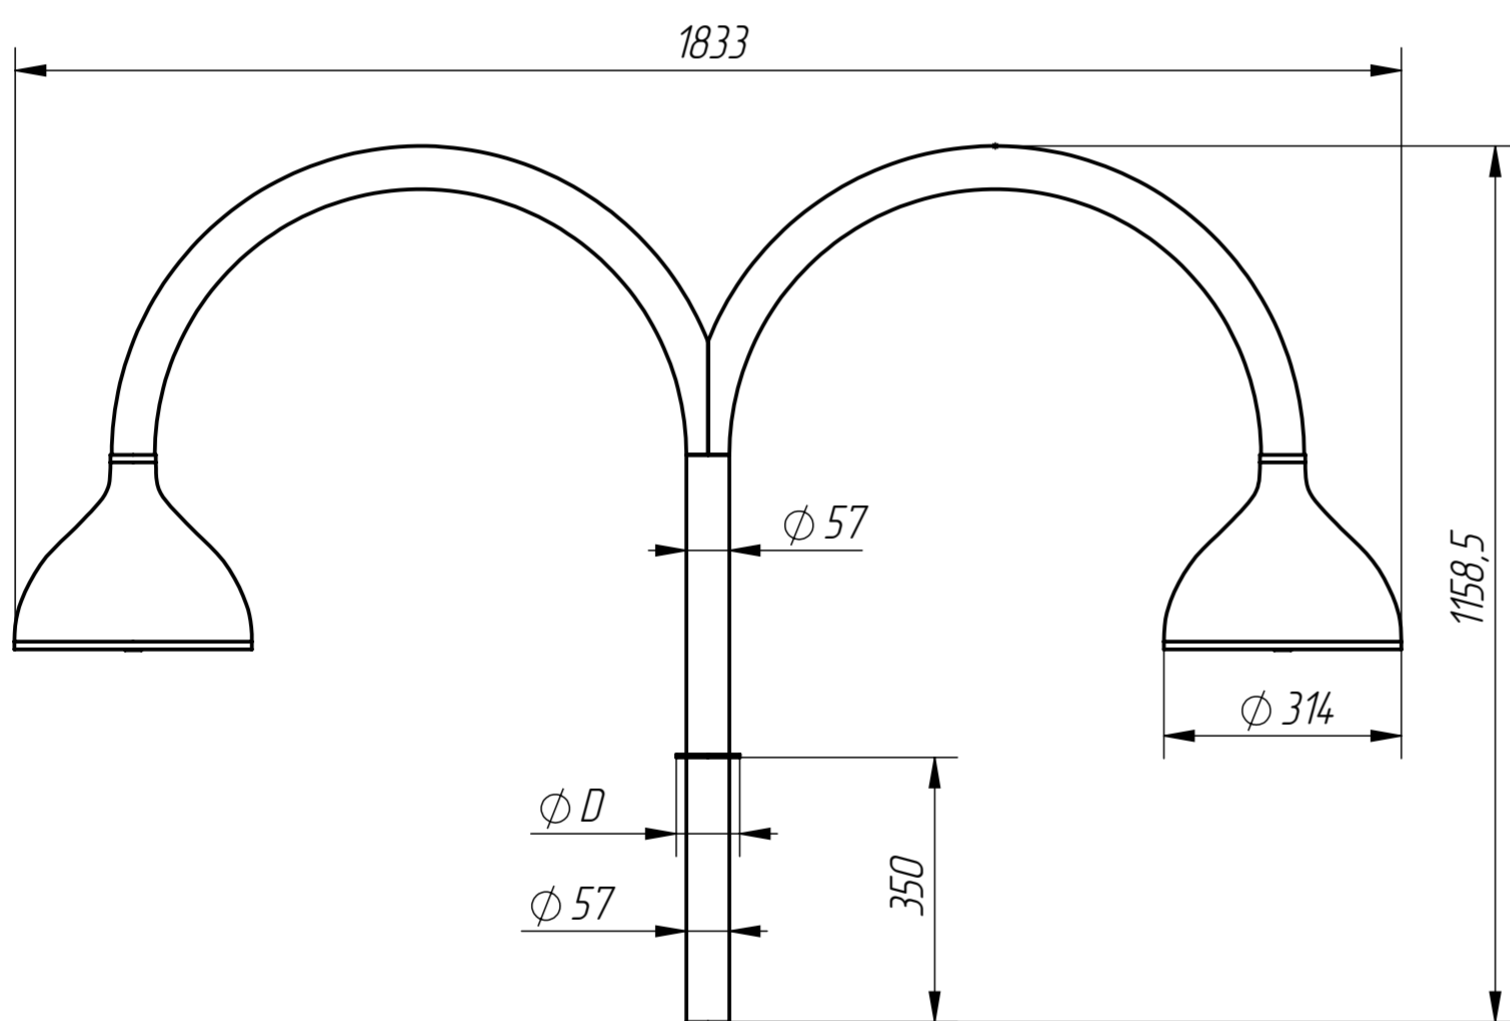

METALON S

MS

Код/артикул изделия	D, мм	Вес, кг
MS1-60	60	12,5
MS1-76	76	12,7
MS1-89	89	12,9
MS1-108	108	13,2
MS1-133	133	13,5
MS1-159	159	14
MS2-60	60	21,6
MS2-76	76	21,8
MS2-89	89	22
MS2-108	108	22,3
MS2-133	133	22,6
MS2-159	159	23