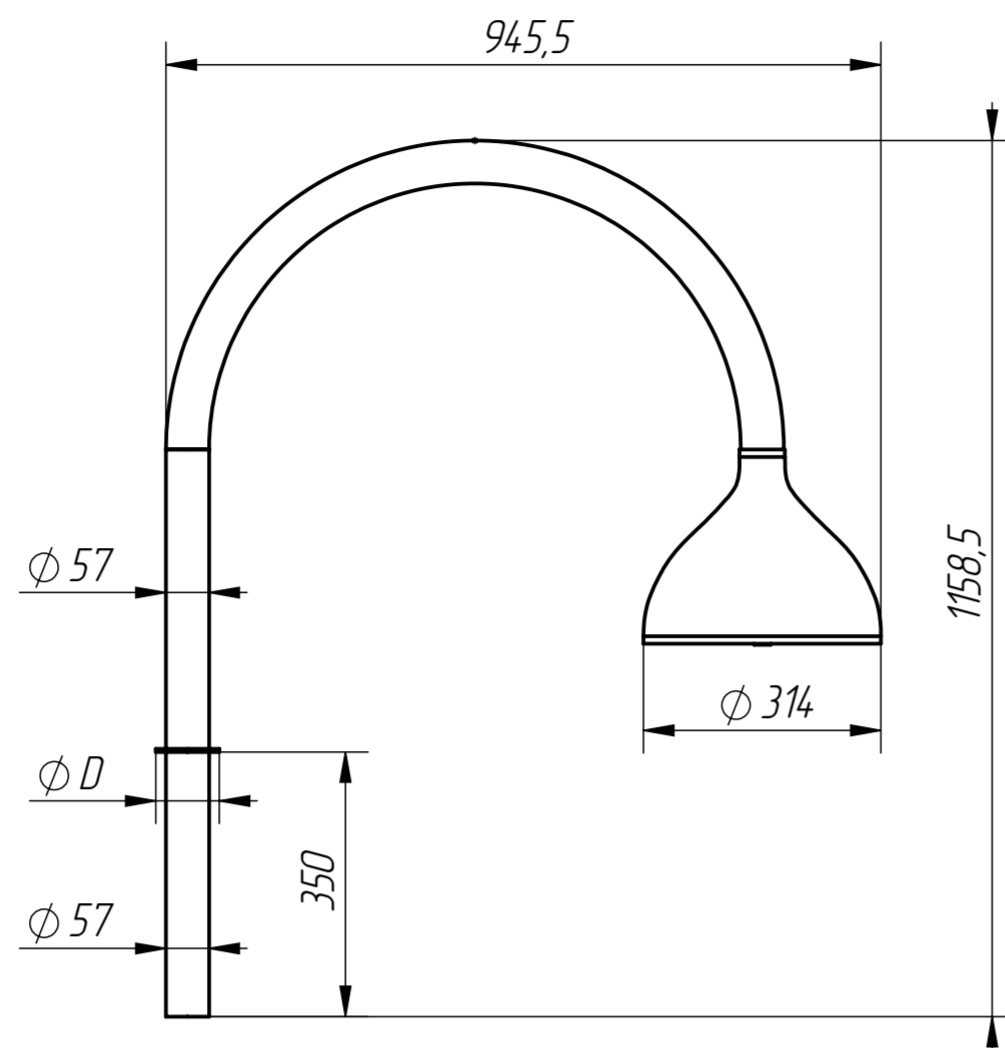

METALON S

MS

Код/артикул изделия	D, мм	Вес, кг
MS1-60	60	12,5
MS1-76	76	12,7
MS1-89	89	12,9
MS1-108	108	13,2
MS1-133	133	13,5
MS1-159	159	14
MS2-60	60	21,6
MS2-76	76	21,8
MS2-89	89	22
MS2-108	108	22,3
MS2-133	133	22,6
MS2-159	159	23