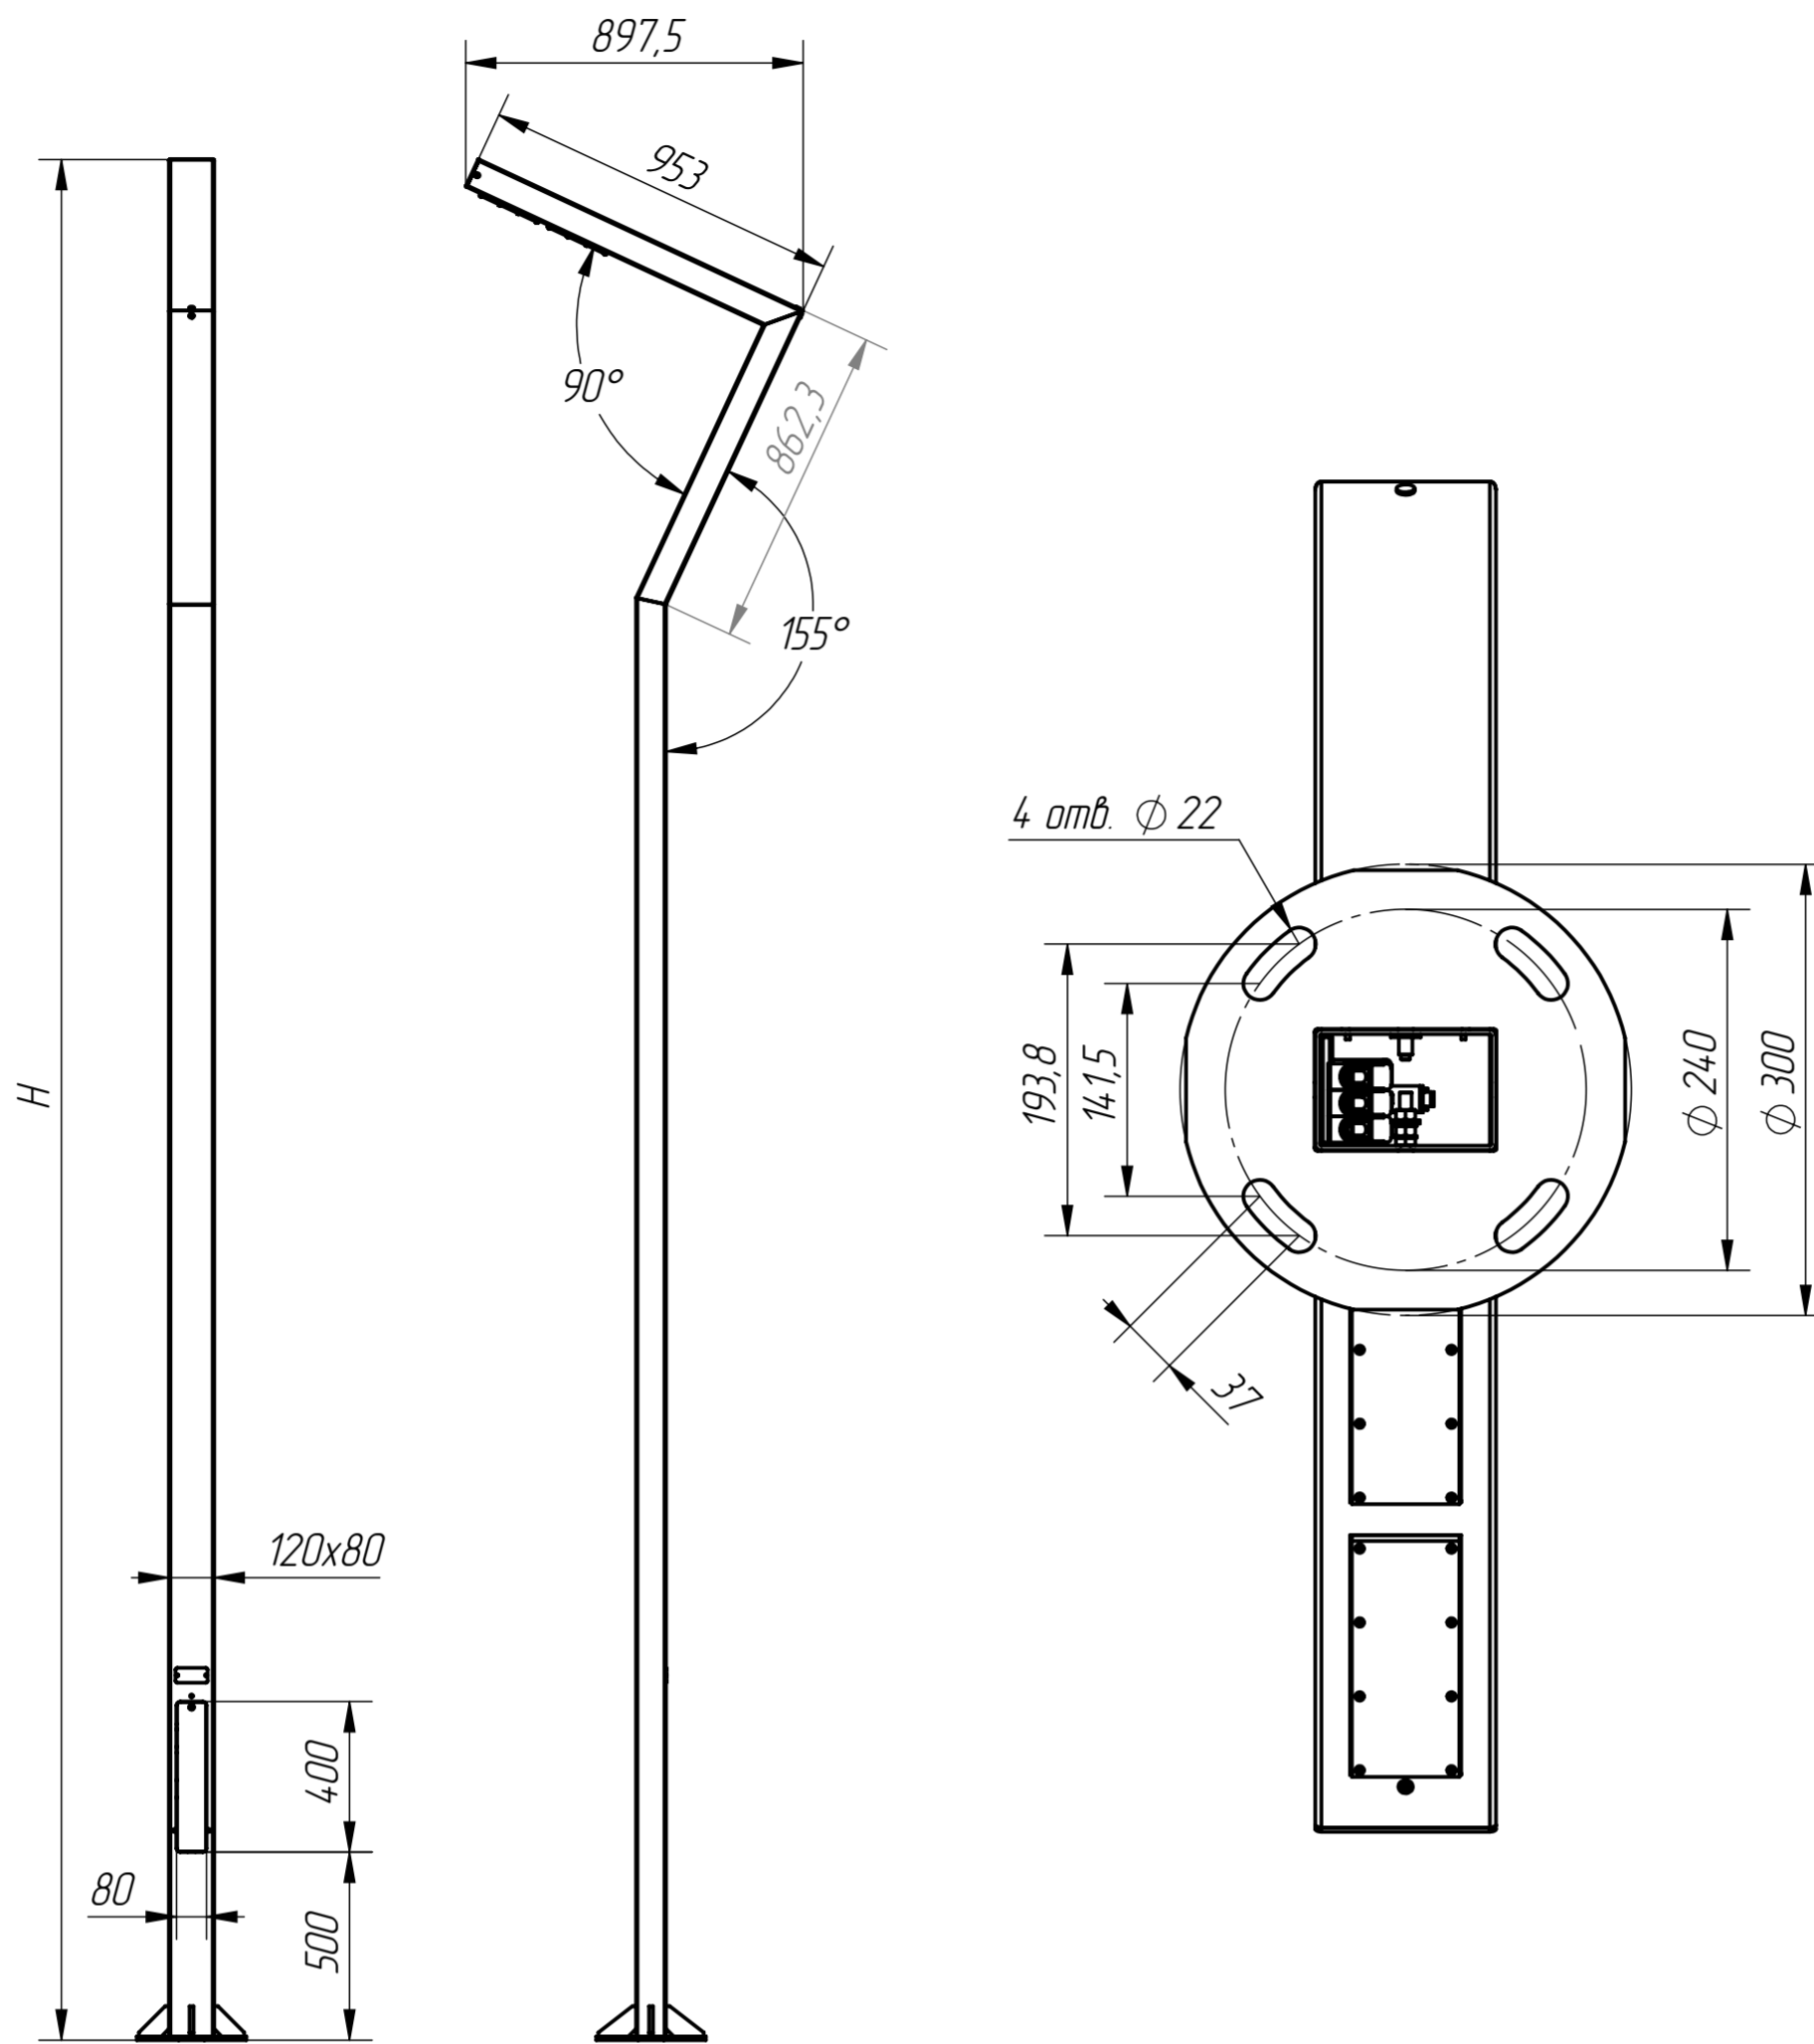

METALON V

MV

Код/артикул изделия	Н, м.	Вес, кг.	Закладная в грунт	Закладная стилобат	Крышка декоративная
MV-3	3	47	ZF-01-1,50-0108	ZBF-51-0,30-0001 ZAF-51-0,30-0002	KZK-02-135-1208 KZF-06-135-1208 KZP-01-118-0812
MV-3,5	3,5	50			
MV-4	4	53	ZF-01-1,50-0133		
MV-4,5	4,5	56			
MV-5	5	59	ZF-01-1,50-0159		
MV-5,5	5,5	62			
MV-6	6	65			