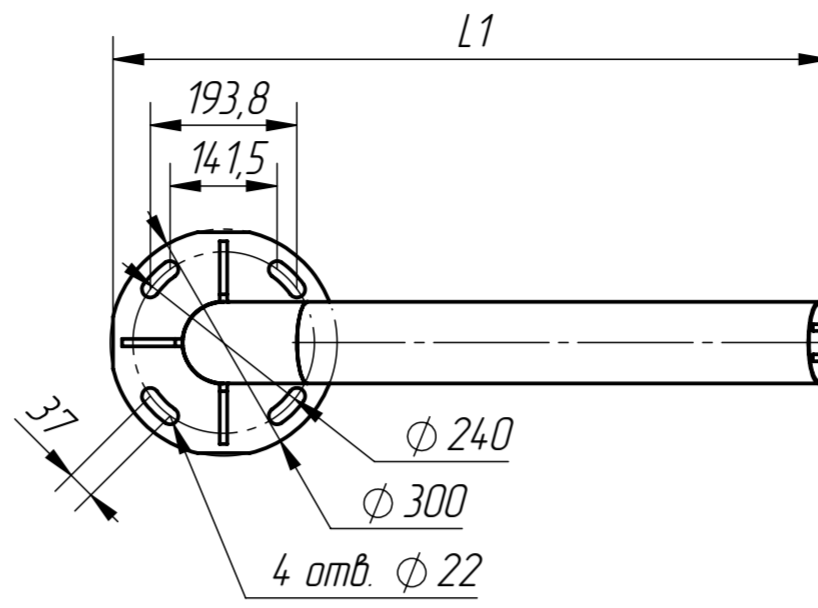

PR 108.1

Код/артикул изделия	H, м	L, м	L1, м	G, гр	Вес, кг	Закладная в грунт	Закладная стилобат	Крышка декоративная
PR108.1-3-15	3	0,855	0,95	15	31	ZF-01-1,50-0108	ZBF-51-0,30-0001 ZAF-51-0,30-0002	KZF-05-100-108
PR108.1-3-45	3	0,81	0,92	45	31			
PR108.1-3-90	3	0,9	0,98	90	31			
PR108.1-3,5-15	3,5	0,855	0,95	15	35	ZF-01-1,50-0108	ZBF-51-0,30-0001 ZAF-51-0,30-0002	KZF-05-100-108
PR108.1-3,5-45	3,5	0,81	0,92	45	35			
PR108.1-3,5-90	3,5	0,9	0,98	90	35			
PR108.1-4-15	4	0,855	0,95	15	39	ZF-01-1,50-0108	ZBF-51-0,30-0001 ZAF-51-0,30-0002	KZF-05-100-108
PR108.1-4-45	4	0,81	0,92	45	39			
PR108.1-4-90	4	0,9	0,98	90	39			
PR108.1-4,5-15	4,5	0,855	0,95	15	44	ZF-01-1,50-0108	ZBF-51-0,30-0001 ZAF-51-0,30-0002	KZF-05-100-108
PR108.1-4,5-45	4,5	0,81	0,92	45	44			
PR108.1-4,5-90	4,5	0,9	0,98	90	44			
PR108.1-5-15	5	0,855	0,95	15	49	ZF-01-1,50-0133	ZBF-51-0,30-0001 ZAF-51-0,30-0002	KZF-05-100-108
PR108.1-5-45	5	0,81	0,92	45	49			
PR108.1-5-90	5	0,9	0,98	90	49			
PR108.1-5,5-15	5,5	0,855	0,95	15	53	ZF-01-1,50-0159	ZBF-51-0,30-0001 ZAF-51-0,30-0002	KZF-05-100-108
PR108.1-5,5-45	5,5	0,81	0,92	45	53			
PR108.1-5,5-90	5,5	0,9	0,98	90	53			
PR108.1-6-15	6	0,855	0,95	15	60	ZF-01-1,50-0159	ZBF-51-0,30-0001 ZAF-51-0,30-0002	KZF-05-100-108
PR108.1-6-45	6	0,81	0,92	45	60			
PR108.1-6-90	6	0,9	0,98	90	60			