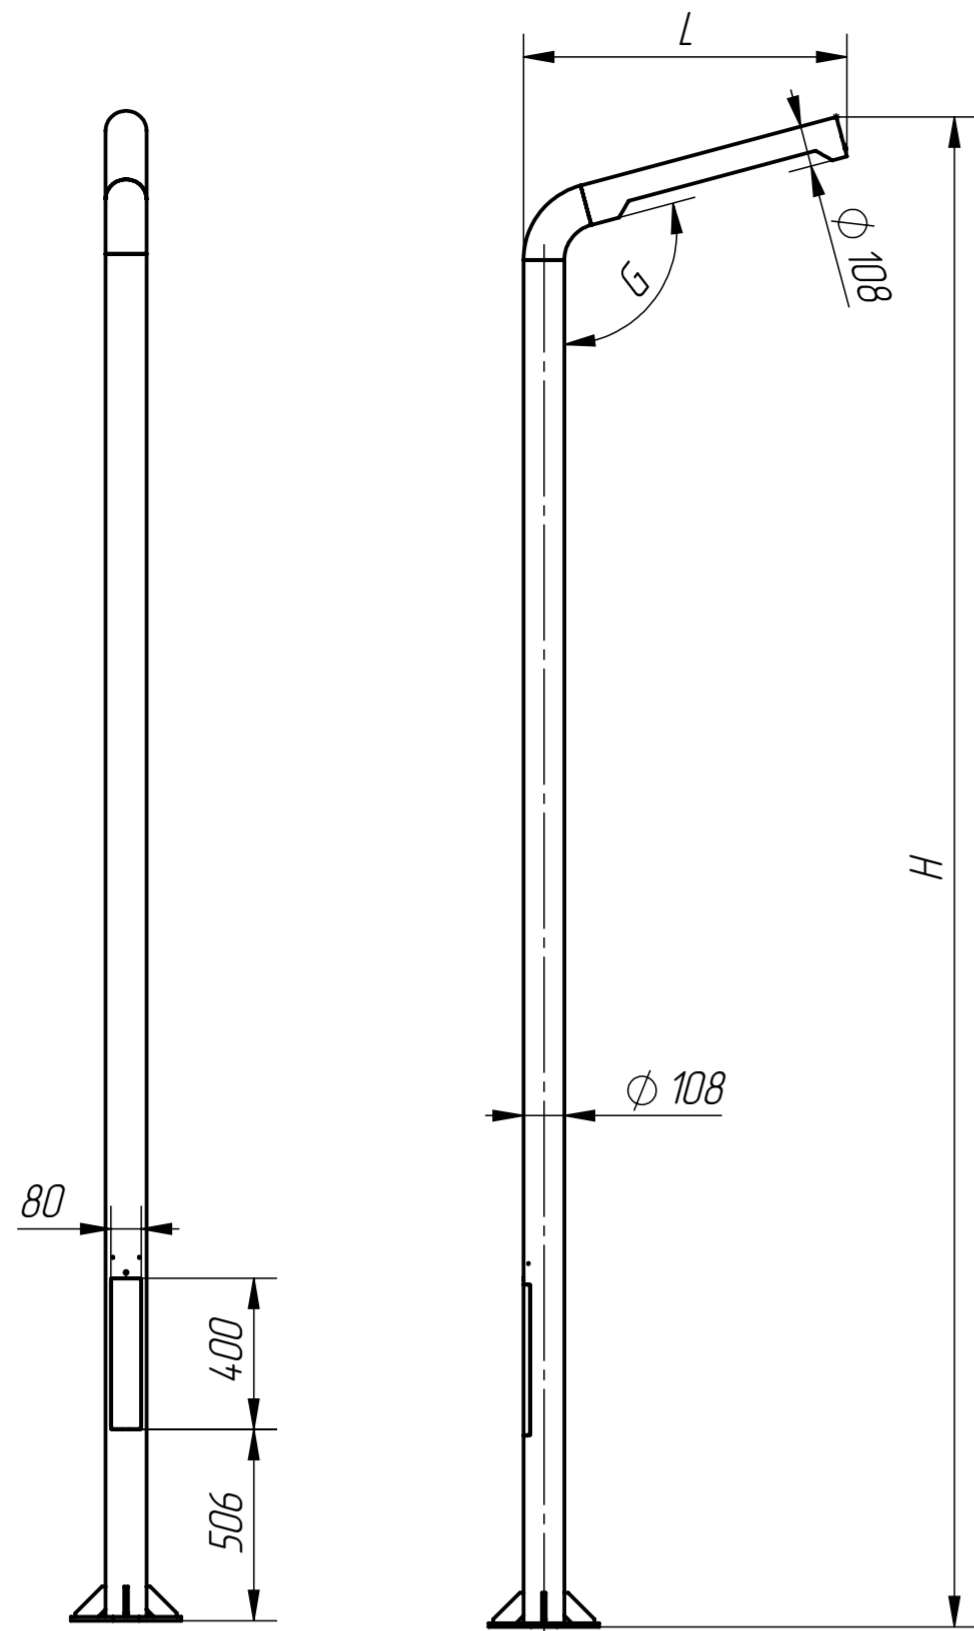

PR 108.1

Код/артикул изделия	H, м	L, м	L1, м	G, гр	Вес, кг	Закладная в грунт	Закладная стилобат	Крышка декоративная
PR108.1-3-15	3	0,855	0,95	15	31	ZF-01-1,50-0108	ZBF-51-0,30-0001 ZAF-51-0,30-0002	KZF-05-100-108
PR108.1-3-45	3	0,81	0,92	45	31			
PR108.1-3-90	3	0,9	0,98	90	31			
PR108.1-3,5-15	3,5	0,855	0,95	15	35	ZF-01-1,50-0108	ZBF-51-0,30-0001 ZAF-51-0,30-0002	KZF-05-100-108
PR108.1-3,5-45	3,5	0,81	0,92	45	35			
PR108.1-3,5-90	3,5	0,9	0,98	90	35			
PR108.1-4-15	4	0,855	0,95	15	39	ZF-01-1,50-0108	ZBF-51-0,30-0001 ZAF-51-0,30-0002	KZF-05-100-108
PR108.1-4-45	4	0,81	0,92	45	39			
PR108.1-4-90	4	0,9	0,98	90	39			
PR108.1-4,5-15	4,5	0,855	0,95	15	44	ZF-01-1,50-0108	ZBF-51-0,30-0001 ZAF-51-0,30-0002	KZF-05-100-108
PR108.1-4,5-45	4,5	0,81	0,92	45	44			
PR108.1-4,5-90	4,5	0,9	0,98	90	44			
PR108.1-5-15	5	0,855	0,95	15	49	ZF-01-1,50-0133	ZBF-51-0,30-0001 ZAF-51-0,30-0002	KZF-05-100-108
PR108.1-5-45	5	0,81	0,92	45	49			
PR108.1-5-90	5	0,9	0,98	90	49			
PR108.1-5,5-15	5,5	0,855	0,95	15	53	ZF-01-1,50-0159	ZBF-51-0,30-0001 ZAF-51-0,30-0002	KZF-05-100-108
PR108.1-5,5-45	5,5	0,81	0,92	45	53			
PR108.1-5,5-90	5,5	0,9	0,98	90	53			
PR108.1-6-15	6	0,855	0,95	15	60	ZF-01-1,50-0159	ZBF-51-0,30-0001 ZAF-51-0,30-0002	KZF-05-100-108
PR108.1-6-45	6	0,81	0,92	45	60			
PR108.1-6-90	6	0,9	0,98	90	60			