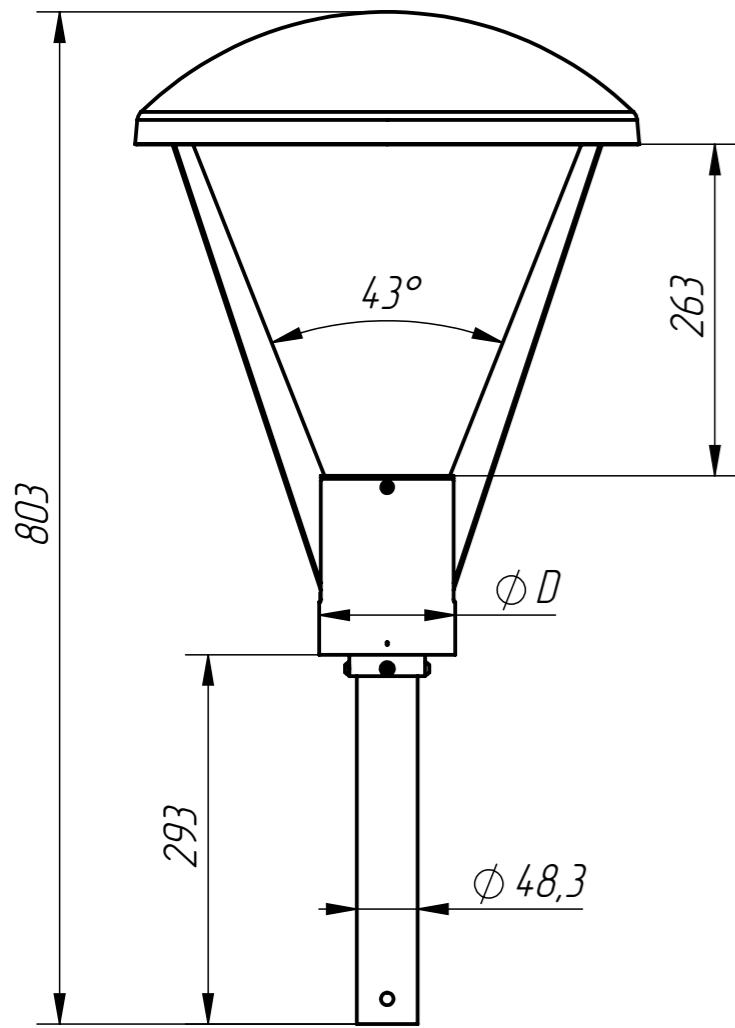

RSC SAPPHIRE 5

SP5
СЕРИЯ

SP5.0

SP5.1

Код/артикул изделия	A, °	D, мм	Вес, кг
SP5.0-060-00	-	60	9
SP5.1-060-15	15	60	9
SP5.0-076-00	-	76	9,4
SP5.1-076-15	15	76	9,4
SP5.0-089-00	-	89	9,8
SP5.1-089-15	15	89	9,8
SP5.0-108-00	-	108	10,5
SP5.1-108-15	15	108	10,5
SP5.0-133-00	-	133	10,8
SP5.1-133-15	15	133	10,8