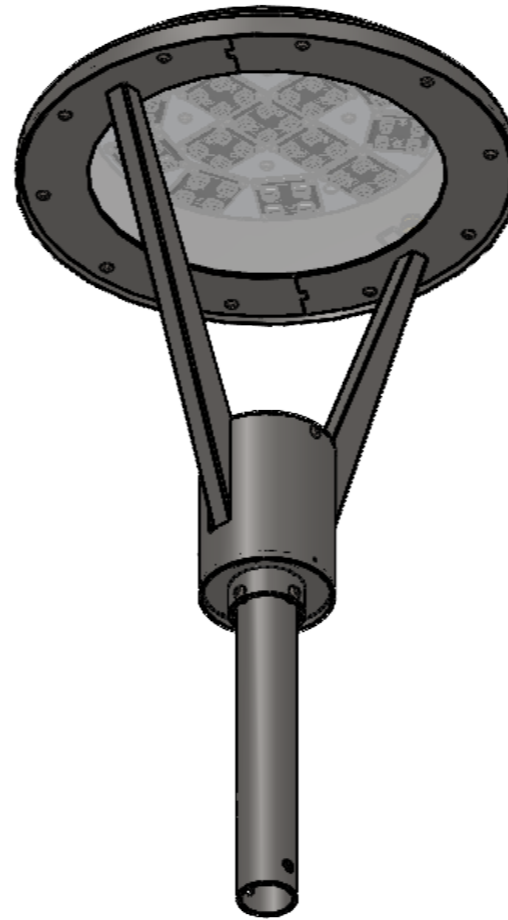

RSC SAPPHIRE 5

SP5
СЕРИЯ

SP5.0

SP5.1

Код/артикул изделия	A, °	D, мм	Вес, кг
SP5.0-060-00	-	60	9
SP5.1-060-15	15	60	9
SP5.0-076-00	-	76	9,4
SP5.1-076-15	15	76	9,4
SP5.0-089-00	-	89	9,8
SP5.1-089-15	15	89	9,8
SP5.0-108-00	-	108	10,5
SP5.1-108-15	15	108	10,5
SP5.0-133-00	-	133	10,8
SP5.1-133-15	15	133	10,8