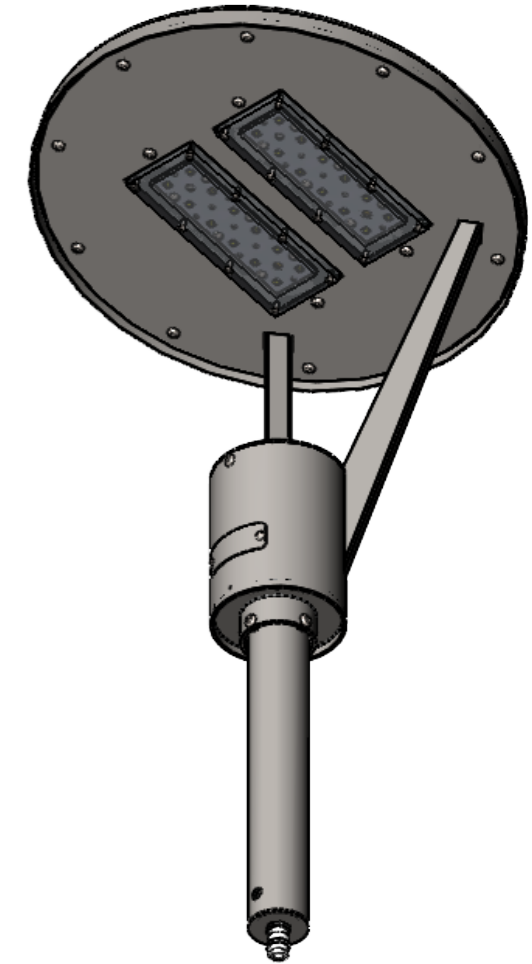

RSC SAPPHIRE 5

SP5
СЕРИЯ

SP5.0

SP5.1

Код/артикул изделия	A, °	D, мм	Вес, кг
SP5.0-060-00	-	60	9
SP5.1-060-15	15	60	9
SP5.0-076-00	-	76	9,4
SP5.1-076-15	15	76	9,4
SP5.0-089-00	-	89	9,8
SP5.1-089-15	15	89	9,8
SP5.0-108-00	-	108	10,5
SP5.1-108-15	15	108	10,5
SP5.0-133-00	-	133	10,8
SP5.1-133-15	15	133	10,8