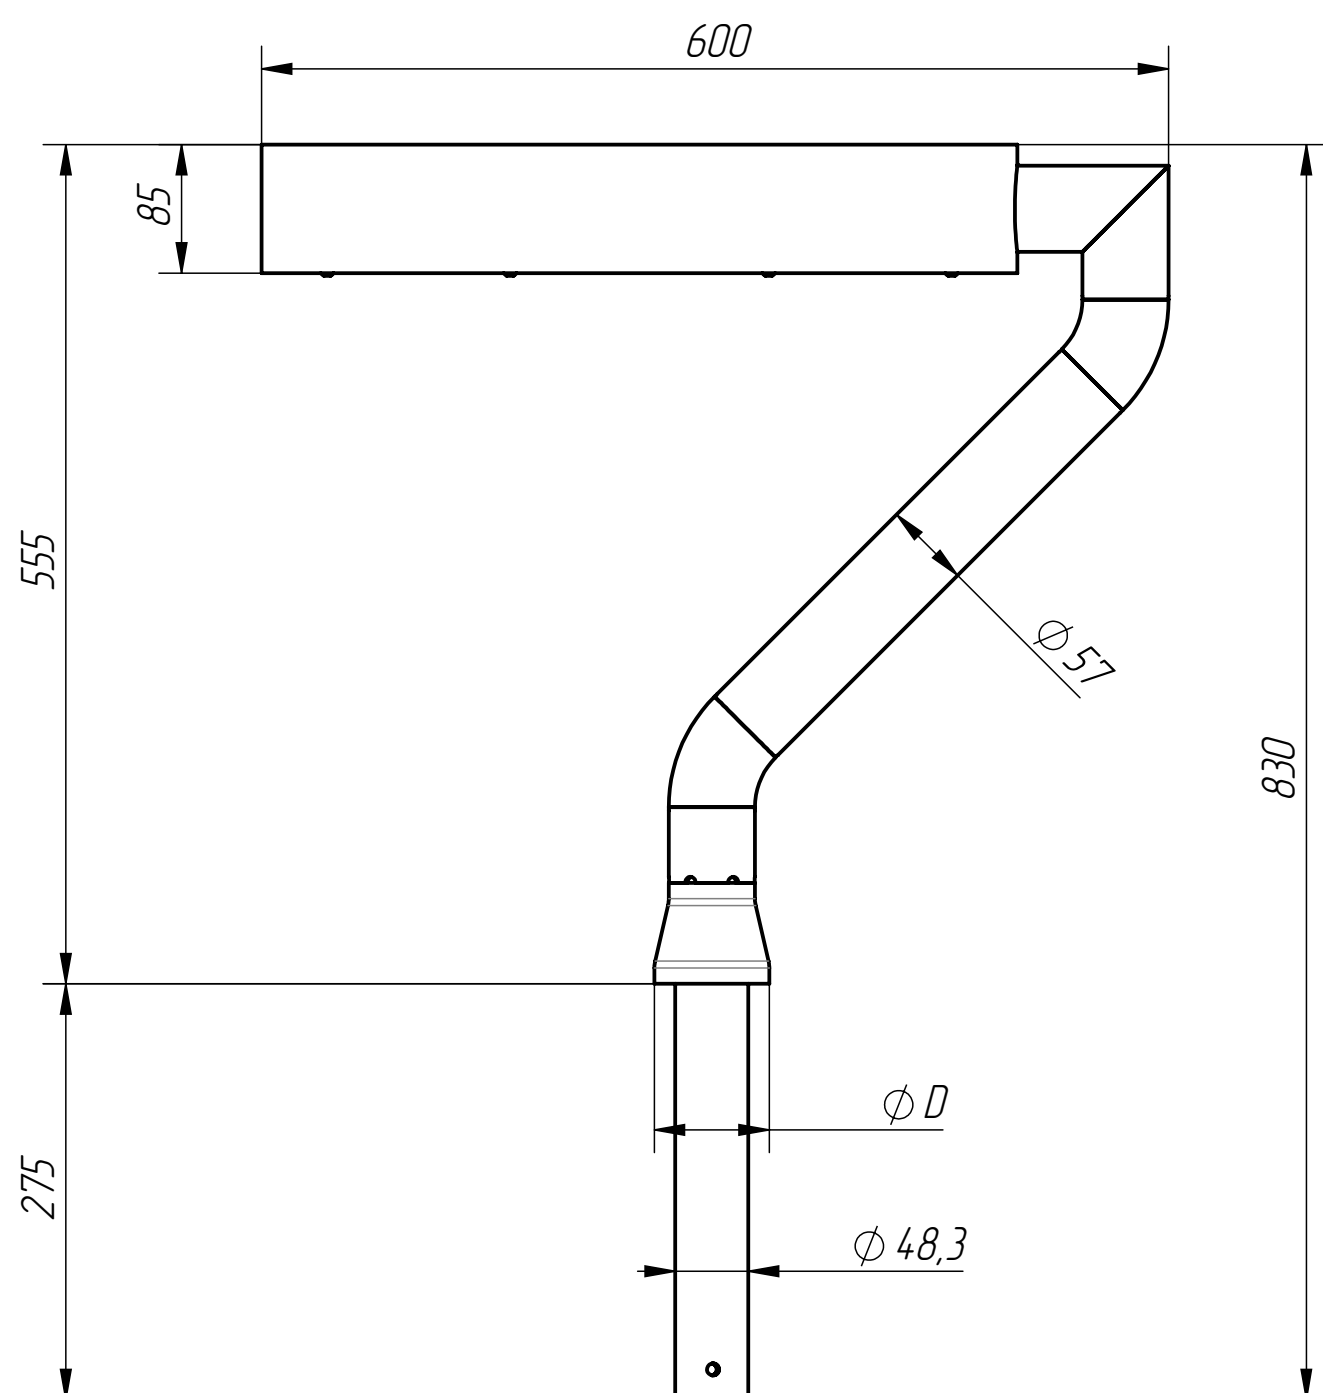

# SAPPHIRE GV

SPGV

Код/артикул изделия	D, м	Вес, кг
SPGV-76	76	15,2
SPGV-89	89	15,7
SPGV-108	108	16,2
SPGV-133	133	16,7

Напряжение в сети, В	Мощность, Вт	Индекс CRI	Цветовая температура, К	Световая отдача, лм/Вт
230В AC (50 Гц)	30/50	70..90	2700-6000	150