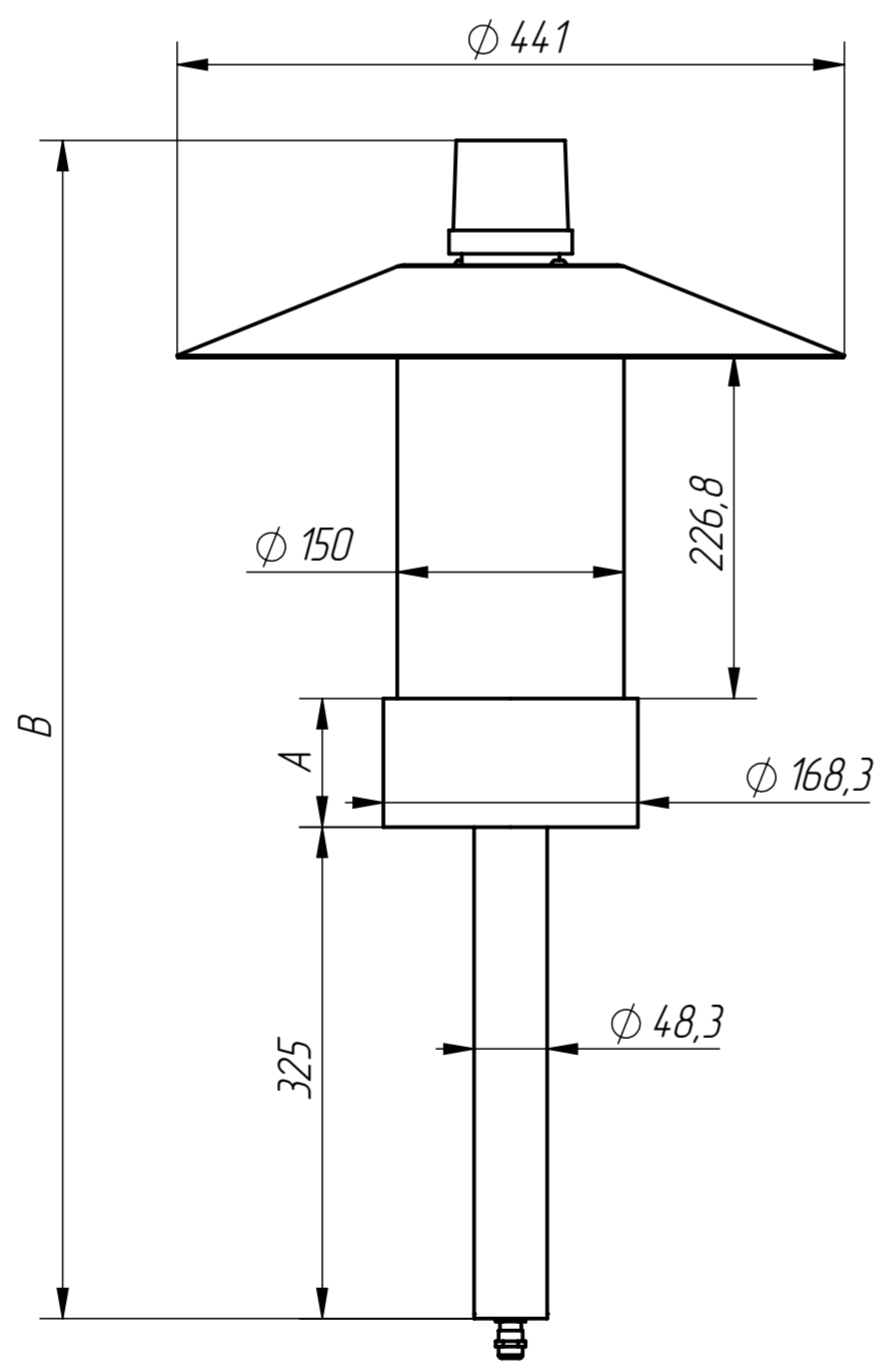

NEMA

Код/артикул изделия	Дтр., мм.	A, мм.	B, мм.	Тип	Вес, кг.	
TRK-1	76-133	60	652,8	без рассеивателя, без ИП	7,2	
TRMK-1				с рассеивателем, без ИП	7,2	
TRKN-1			732	с рассеивателем, управление NEMA, без ИП	7,4	
TRMKN-1				с рассеивателем, управление NEMA, без ИП	7,4	
TRK-2		85	699,8	779	без рассеивателя, с ИП	7,5
TRMK-2					с рассеивателем, с ИП	7,5
TRKN-2			779	с рассеивателем, управление NEMA, с ИП	7,7	
TRMKN-2				с рассеивателем, управление NEMA, с ИП	7,7	