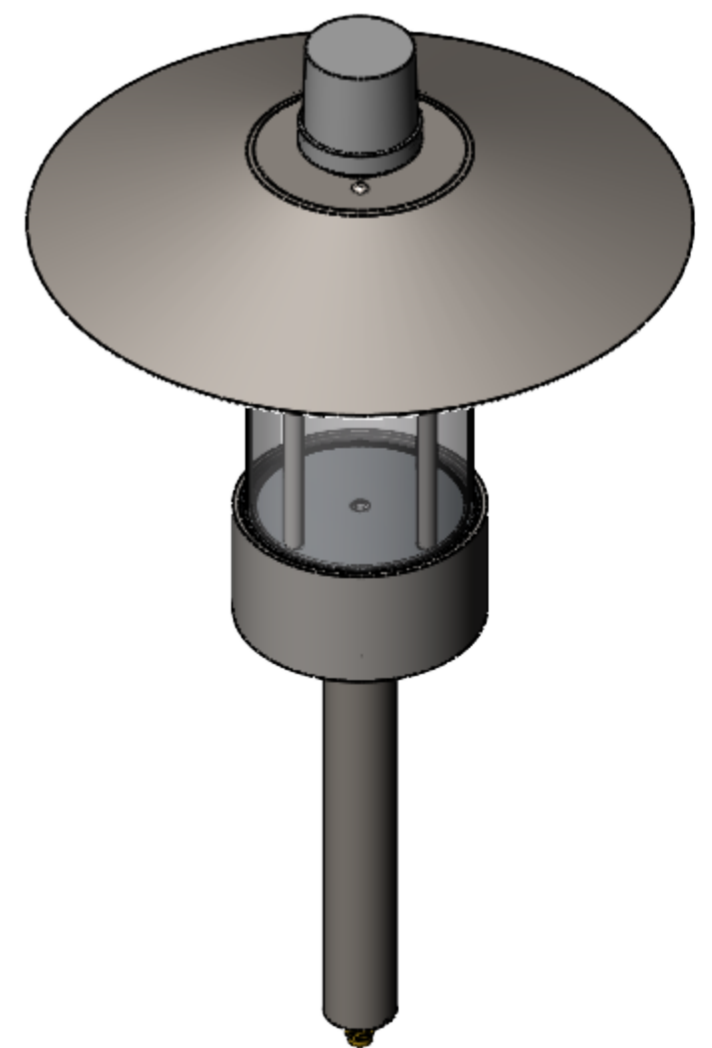

NEMA

Код/артикул изделия	Дтр., мм.	A, мм.	B, мм.	Тип	Вес, кг.	
TRK-1	76-133	60	652,8	без рассеивателя, без ИП	7,2	
TRMK-1				с рассеивателем, без ИП	7,2	
TRKN-1			732	с рассеивателем, управление NEMA, без ИП	7,4	
TRMKN-1				с рассеивателем, управление NEMA, без ИП	7,4	
TRK-2		85	699,8	779	без рассеивателя, с ИП	7,5
TRMK-2					с рассеивателем, с ИП	7,5
TRKN-2			779	с рассеивателем, управление NEMA, с ИП	7,7	
TRMKN-2				с рассеивателем, управление NEMA, с ИП	7,7	