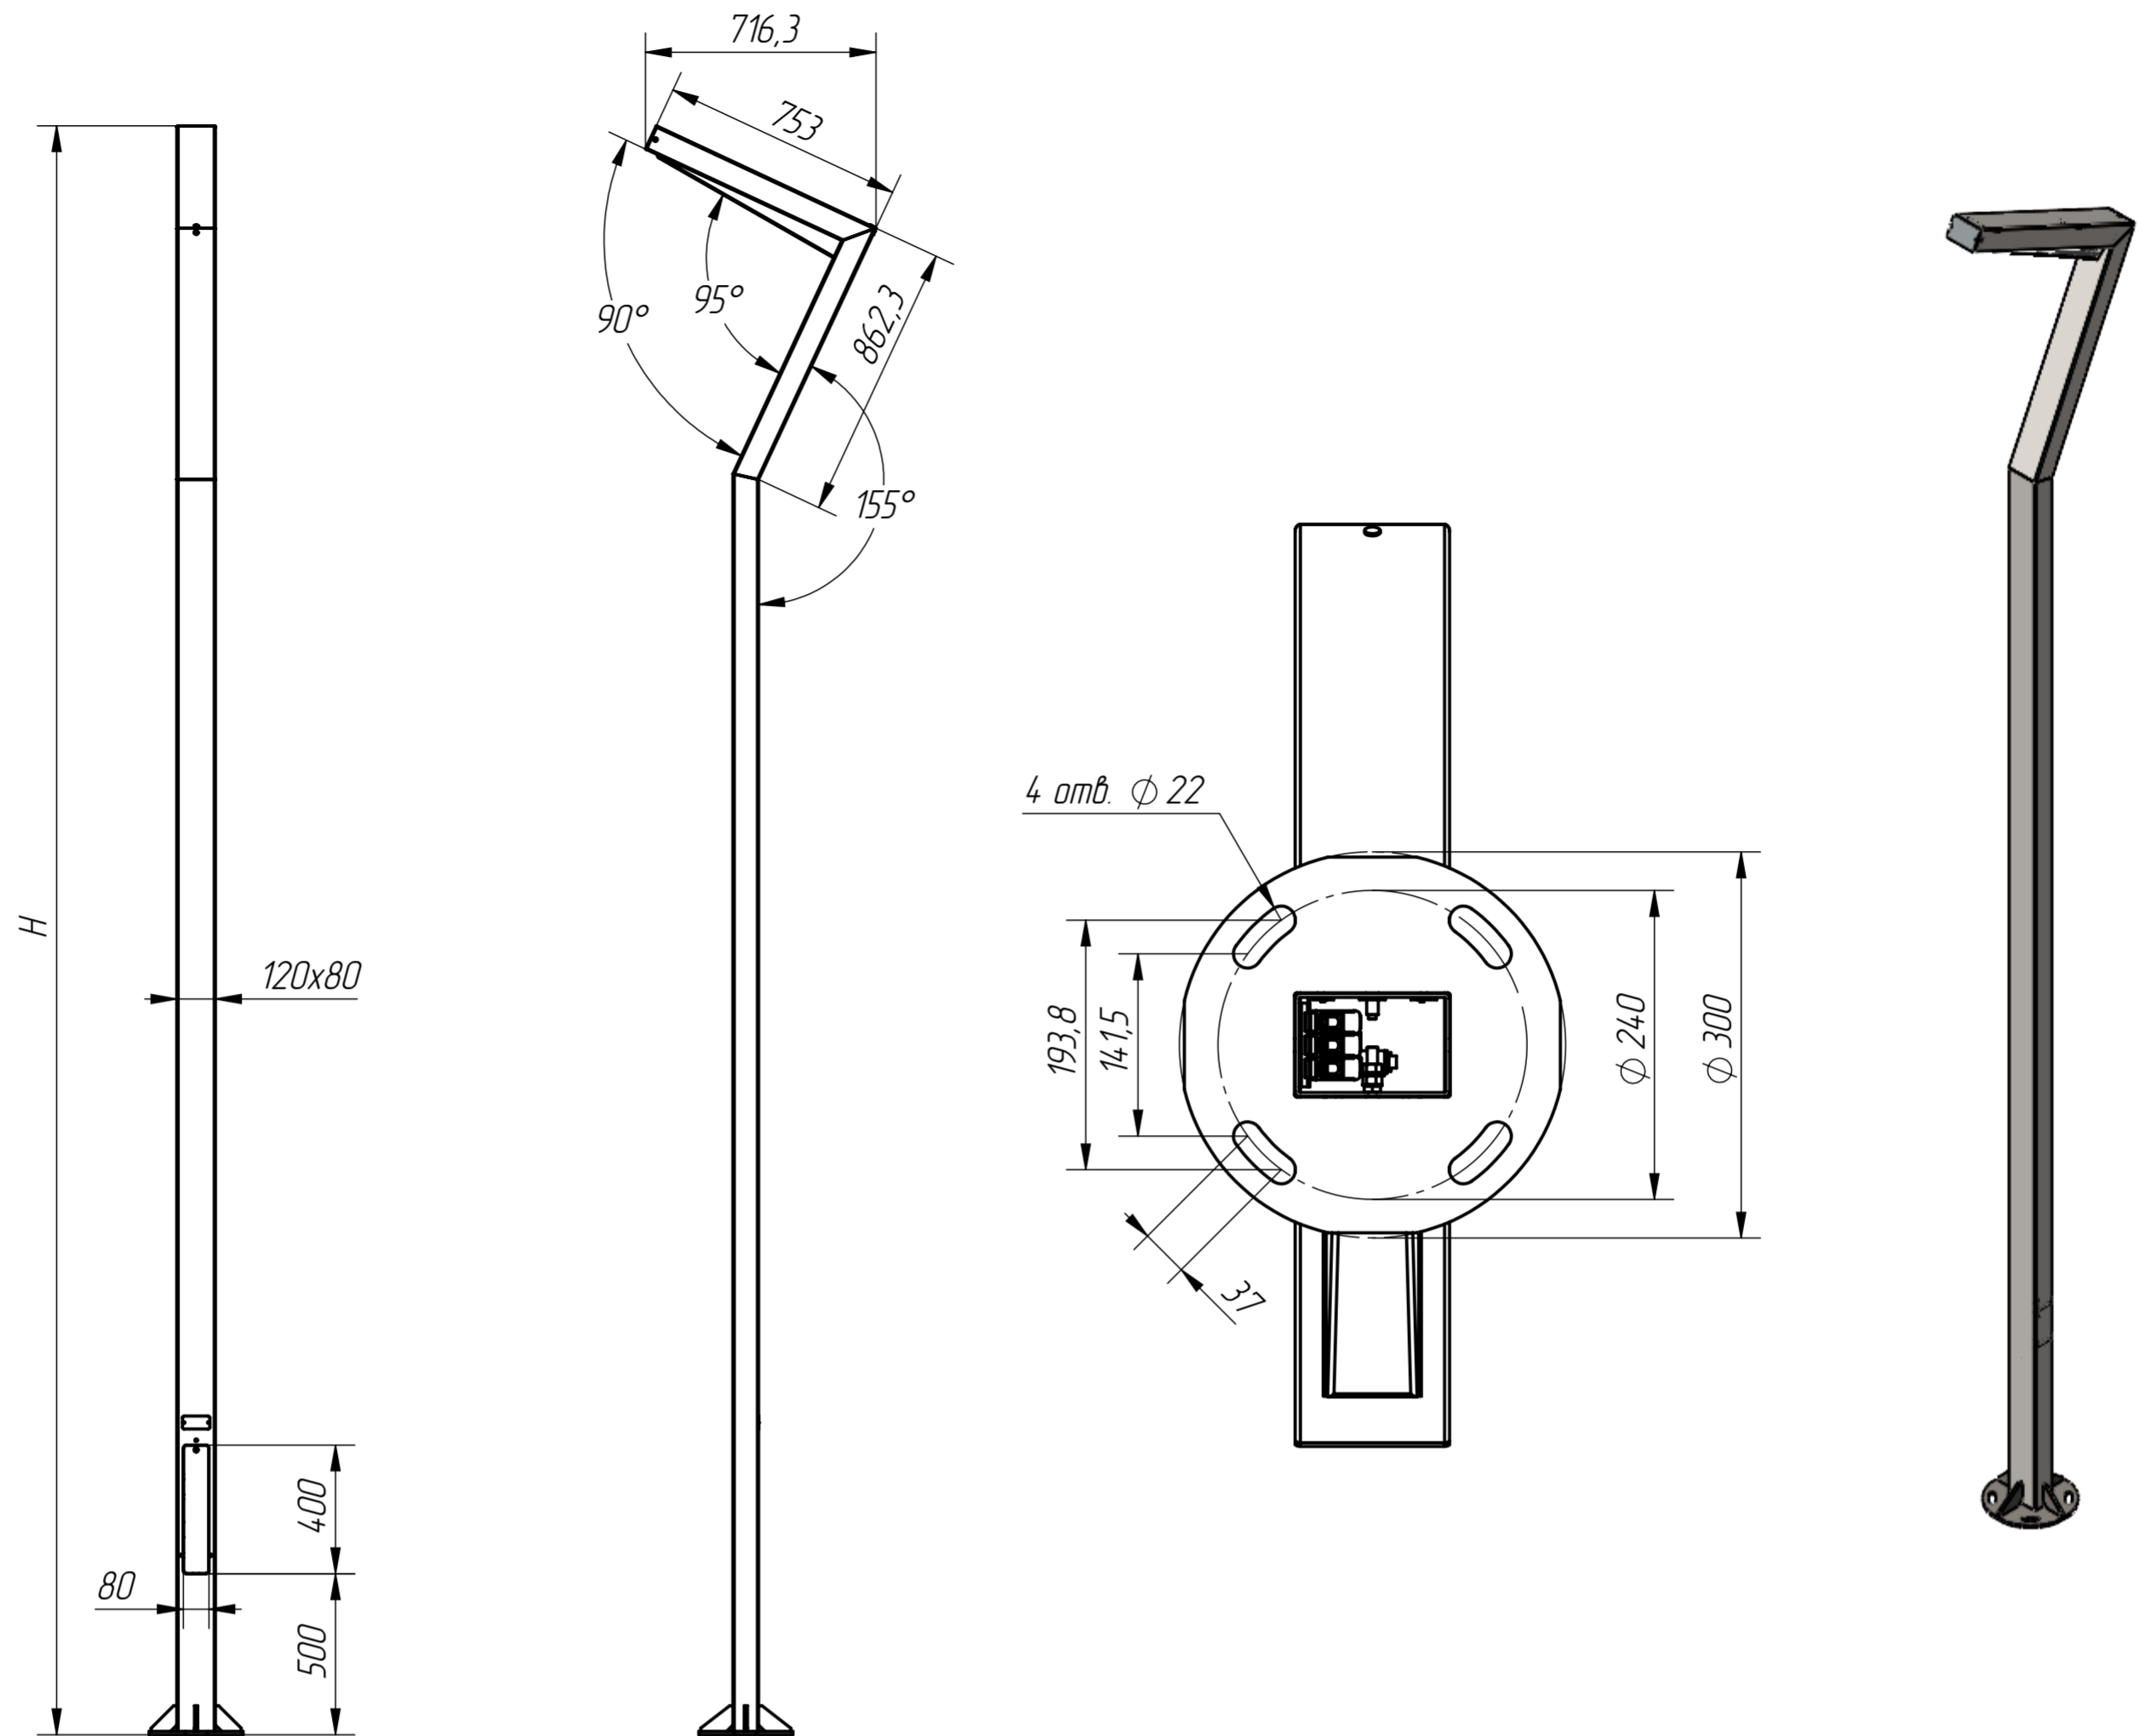

METALON VP

MVP

Код/артикул изделия	Н, м.	Вес, кг.	Закладная в грунт	Закладная стилобат	Крышка декоративная
MVP-3	3	47	ZF-01-1,50-0108	ZBF-51-0,30-0001 ZAF-51-0,30-0002	KZK-02-135-1208 KZF-06-135-1208 KZP-01-118-0812
MVP-3,5	3,5	50			
MVP-4	4	53	ZF-01-1,50-0133		
MVP-4,5	4,5	56			
MVP-5	5	59	ZF-01-1,50-0159		
MVP-5,5	5,5	62			
MVP-6	6	65			