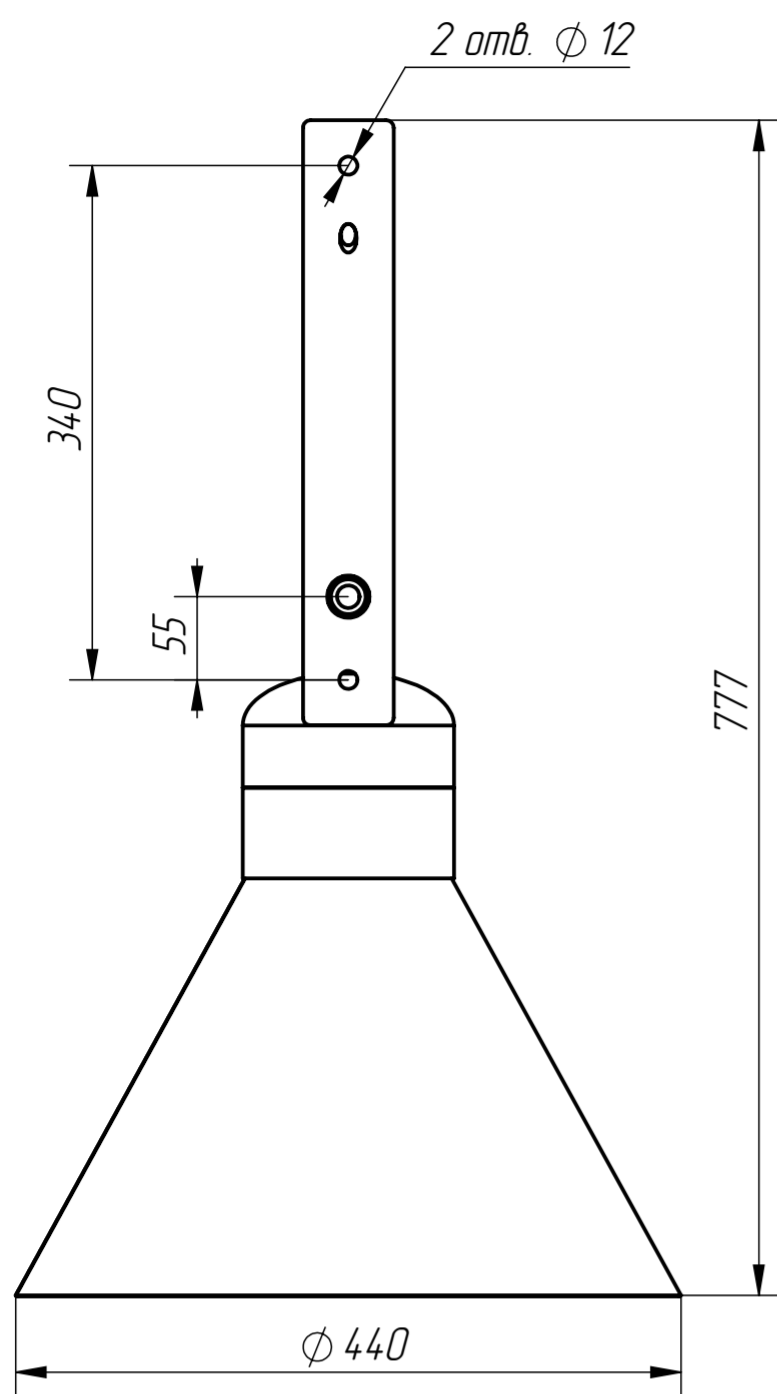

TORSCH KK

TRKK

Код/артикул изделия	Вес, кг.
TRKK-1	10,3

Напряжение в сети, В	Мощность, Вт	Индекс CRI	Цветовая температура, К	Световая отдача, лм/Вт
230В AC (50 Гц)	12/25/50	70..90	2700-6000	150