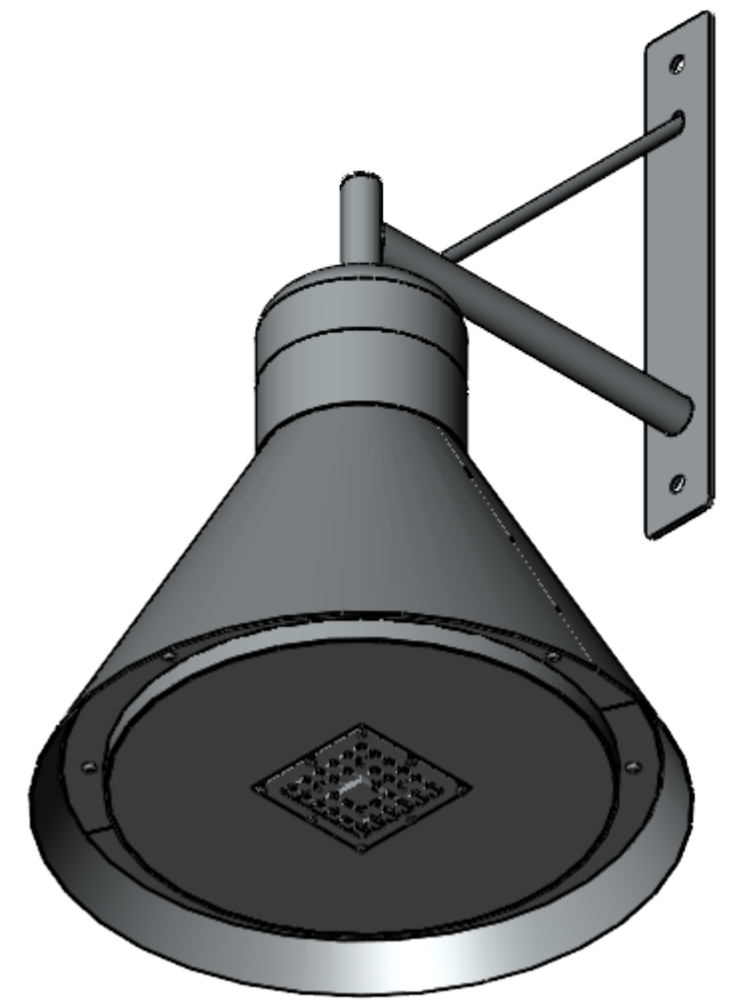

TORSCH KK

TRKK

Код/артикул изделия	Вес, кг.
TRKK-1	10,3

Напряжение в сети, В	Мощность, Вт	Индекс CRI	Цветовая температура, К	Световая отдача, лм/Вт
230В AC (50 Гц)	12/25/50	70..90	2700-6000	150