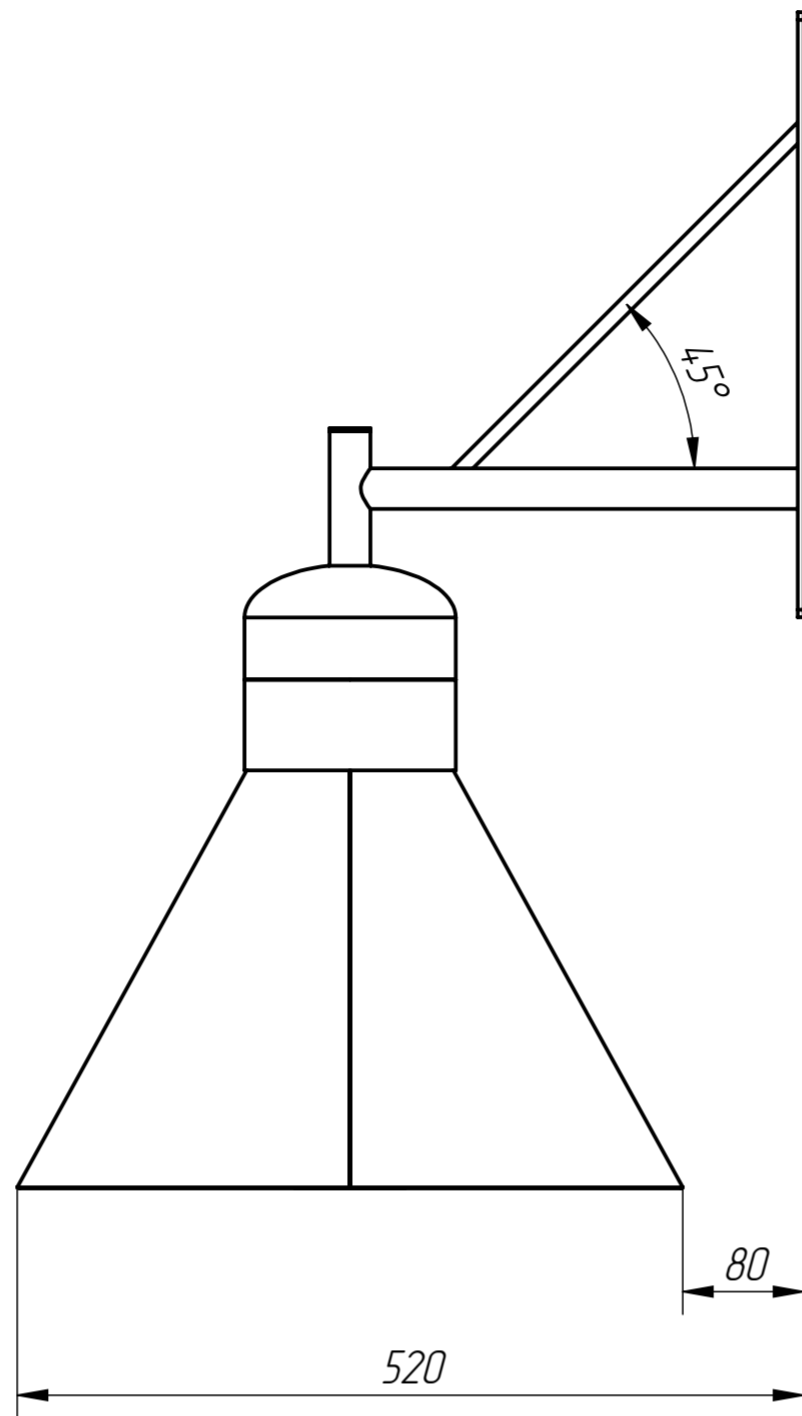

TORSCH KK

TRKK

Код/артикул изделия	Вес, кг.
TRKK-1	10,3

Напряжение в сети, В	Мощность, Вт	Индекс CRI	Цветовая температура, К	Световая отдача, лм/Вт
230В AC (50 Гц)	12/25/50	70..90	2700-6000	150