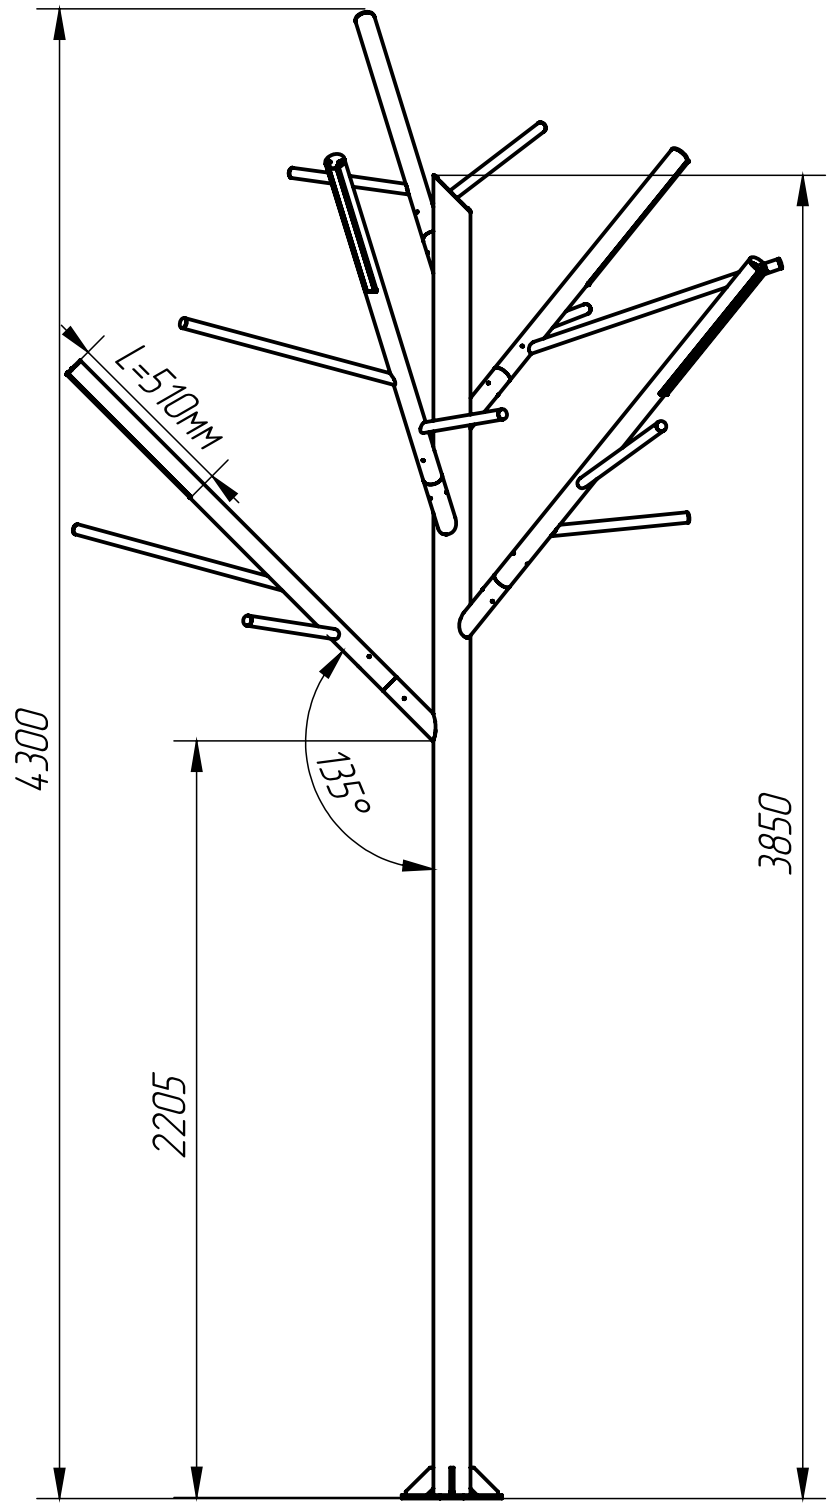

Перв. примен.

Справ. №

Подп. и дата

Инд. № дудл.

Взам. инв. №

Подп. и дата

Инд. № подл.

Изм.	Лист	№ докум.	Подп.	Дата
Разраб.				
Пров.				
Т. контр.				
Н. контр.				
Утв.				

RSC METALON TREE H4300		Лит.	Масса	Масштаб
			66.88	
		Лист	Листов	