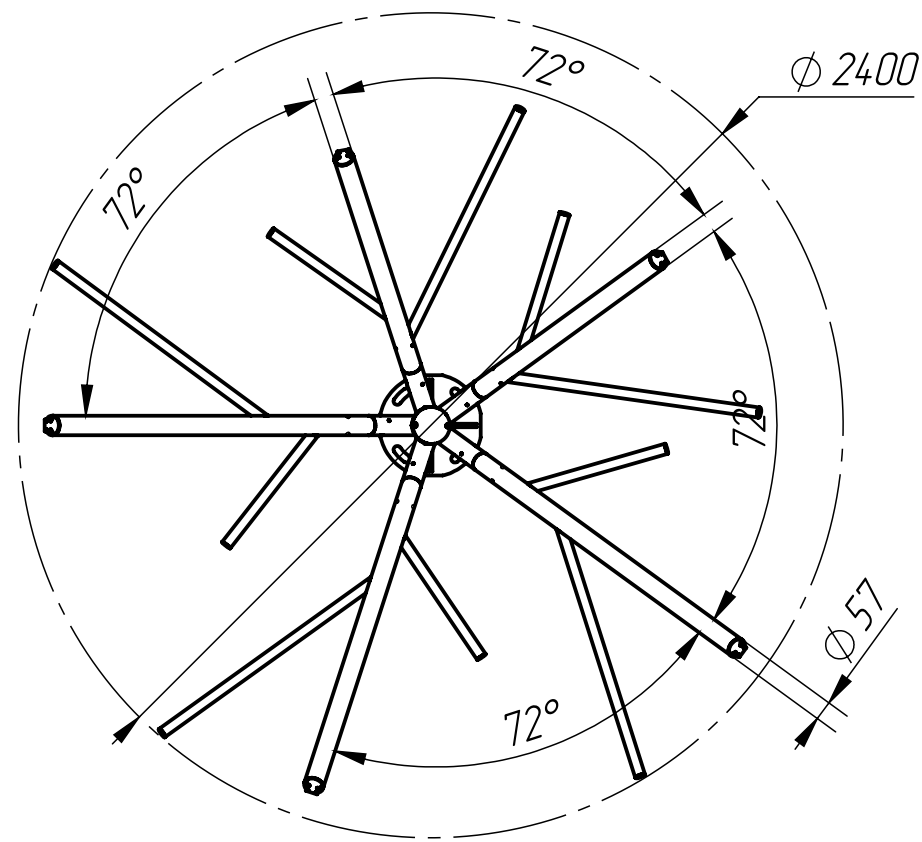

Перв. примен.

Справ. №

Подп. и дата

Инд. № дудл.

Взам. инв. №

Подп. и дата

Инд. № подл.

Изм.	Лист	№ докум.	Подп.	Дата
Разраб.				
Пров.				
Т. контр.				
Н. контр.				
Утв.				

RSC METALON TREE H4300		Лит.	Масса	Масштаб
			66.88	
		Лист	Листов	