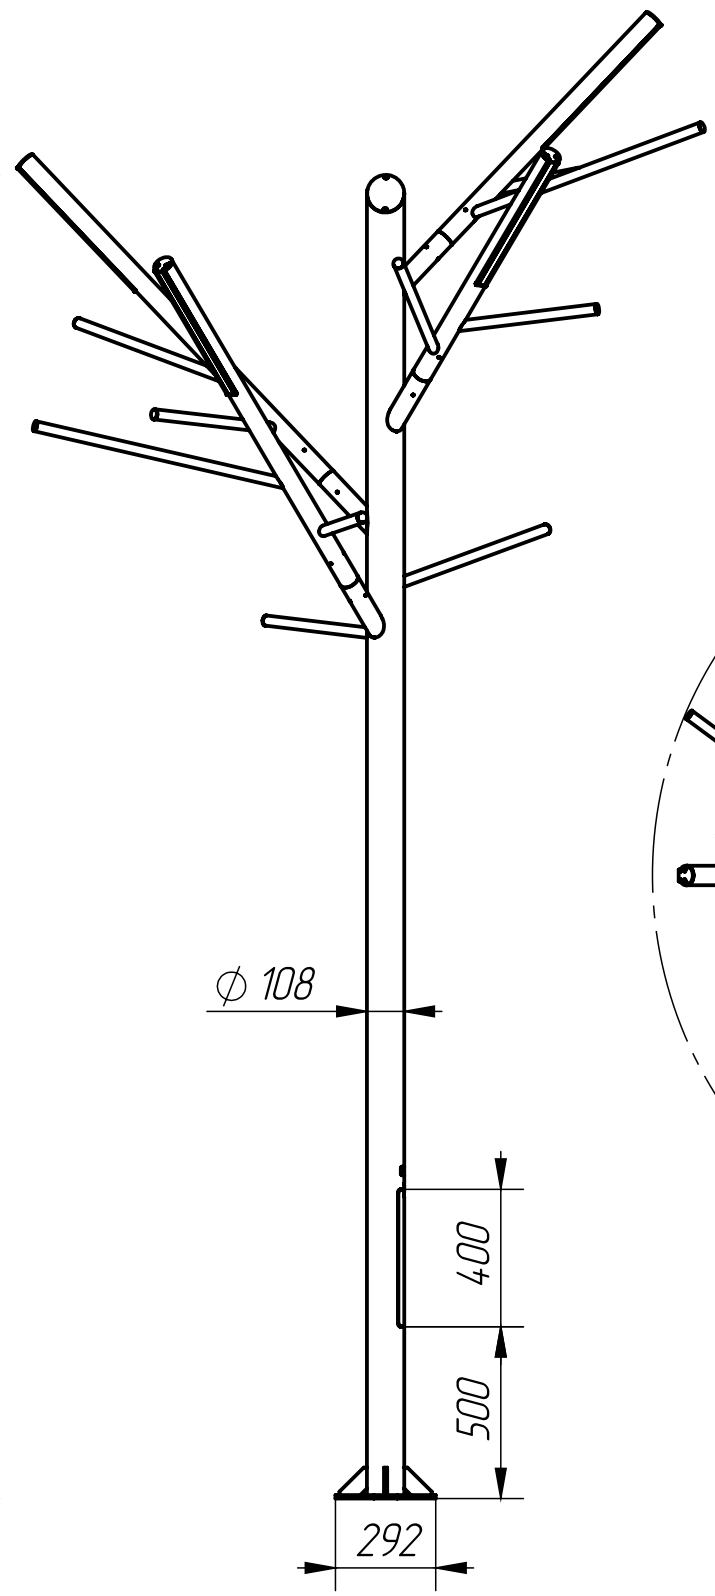

Перв. примен.

Справ. №

Подп. и дата

Инд. № дудл.

Взам. инв. №

Подп. и дата

Инд. № подл.

Изм.	Лист	№ докум.	Подп.	Дата
Разраб.				
Пров.				
Т. контр.				
Н. контр.				
Утв.				

RSC METALON TREE H4300		Лит.	Масса	Масштаб
			66.88	
		Лист	Листов	