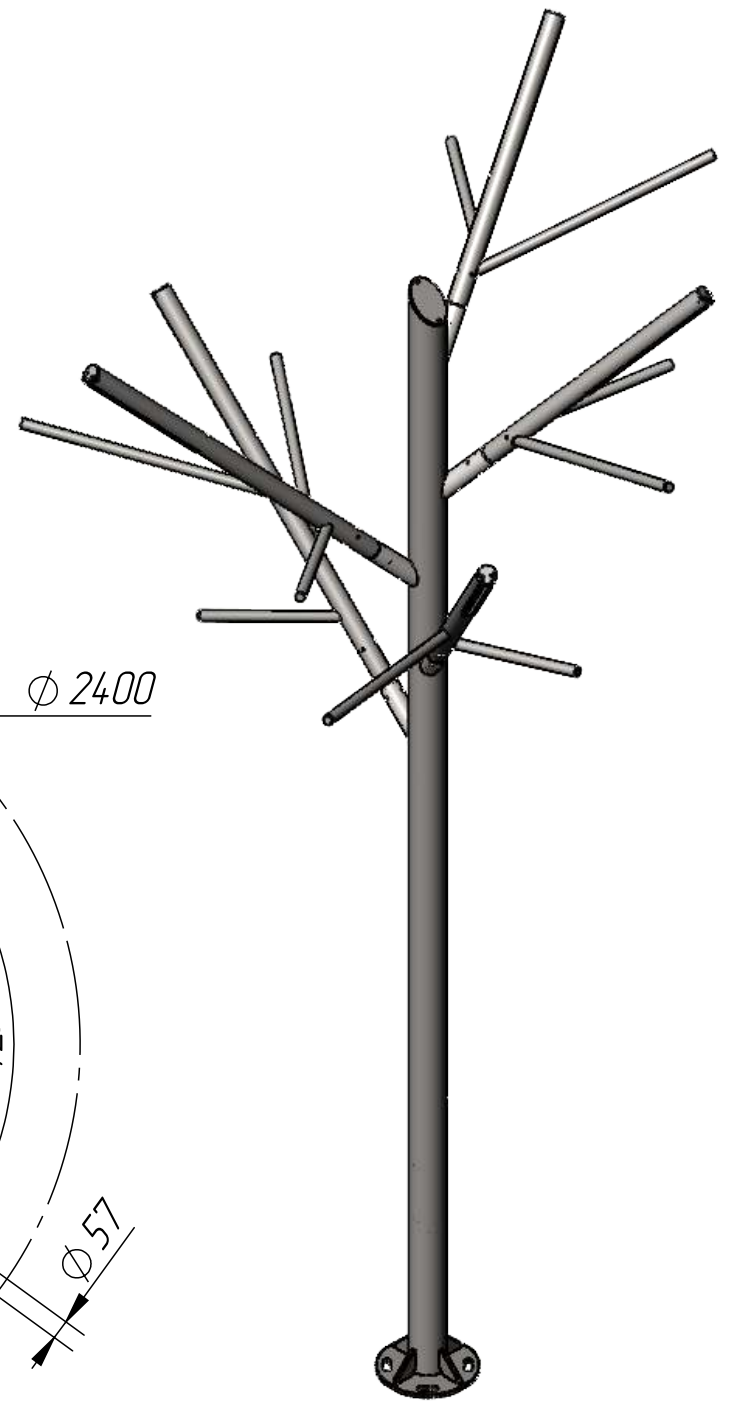

Перв. примен.

Справ. №

Подп. и дата

Инд. № дудл.

Взам. инв. №

Подп. и дата

Инд. № подл.

Изм.	Лист	№ докум.	Подп.	Дата
Разраб.				
Пров.				
Т. контр.				
Н. контр.				
Утв.				

RSC METALON TREE H4300		Лит.	Масса	Масштаб
			66.88	
		Лист	Листов	